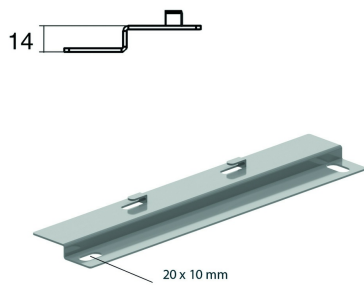

## Z-support encliquetable

	Charge Maximale (daN)
ZCL100	150
ZCL150	150
ZCL200	120
ZCL300	105
ZCL400	90
ZCL500	80
ZCL600	65

Référence	↕ mm	↔ mm	→  ← mm	↔ mm	kg/stk	📦	Unité
<b>ZCL100</b>	14	60		180	0,135	12	STK
<b>ZCL150</b>	14	60		230	0,165	12	STK
<b>ZCL200</b>	14	60		280	0,210	12	STK
<b>ZCL300</b>	14	60		380	0,265	12	STK
<b>ZCL400</b>	14	60		480	0,315	12	STK
<b>ZCL500</b>	14	60		580	0,365	12	STK
<b>ZCL600</b>	14	60		680	0,415	12	STK