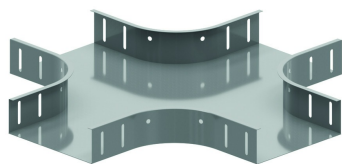

## Pièce en croix

Emboîtable avec le chemin de câbles

Rayon: 100 mm

Sur demande: Hauteur 35 mm - 85 mm - 110 mm

### A fixer avec:

Boulon et écrou  
autobloquant  
VM

Écrou  
autobloquant et  
boulon à collet  
VMK

Référence	Finition	↑ mm	↔ mm	→  ← mm	↔ mm	kg/stk	📦	Unité
<b>ZMKR60.050</b>	DF	60	50			0,922	1	STK
<b>ZMKR60.075</b>	DF	60	75			1,051	1	STK
<b>ZMKR60.100</b>	DF	60	100			1,187	1	STK
<b>ZMKR60.150</b>	DF	60	150			1,480	1	STK
<b>ZMKR60.200</b>	DF	60	200			1,801	1	STK
<b>ZMKR60.300</b>	DF	60	300			2,524	1	STK
<b>ZMKR60.400</b>	DF	60	400			3,357	1	STK
<b>ZMKR60.500</b>	DF	60	500			5,351	1	STK
<b>ZMKR60.600</b>	DF	60	600			6,704	1	STK
<b>ZMKR85.100</b>	DF	85	100	0,75		1,364	1	STK
<b>ZMKR85.150</b>	DF	85	150	0,75		1,657	1	STK
<b>ZMKR85.200</b>	DF	85	200	0,75		1,977	1	STK
<b>ZMKR85.300</b>	DF	85	300	0,75		2,700	1	STK
<b>ZMKR85.400</b>	DF	85	400	0,75		3,533	1	STK
<b>ZMKR85.500</b>	DF	85	500	0,75/0,9		5,527	1	STK
<b>ZMKR85.600</b>	DF	85	600	0,75/0,9		6,881	1	STK
<b>ZMKR110.100</b>	DF	110	100	0,75		1,545	1	STK
<b>ZMKR110.150</b>	DF	110	150	0,75		1,838	1	STK
<b>ZMKR110.200</b>	DF	110	200	0,75		2,158	1	STK
<b>ZMKR110.300</b>	DF	110	300	0,75		2,881	1	STK
<b>ZMKR110.400</b>	DF	110	400	0,75		3,714	1	STK
<b>ZMKR110.500</b>	DF	110	500	0,75/0,9		5,708	1	STK
<b>ZMKR110.600</b>	DF	110	600	0,75/0,9		7,062	1	STK

Nombre minimal des boulons et des écrous: 16 pièces.