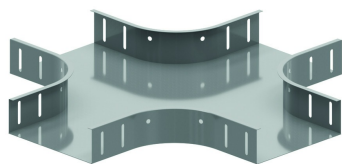

KR

Pièce en croix

Emboîtable avec le chemin de câbles

Rayon: 100 mm

Sur demande: Hauteur 35 mm - 85 mm - 110 mm

A fixer avec:

Boulon et écrou
autobloquant
VM

Écrou
autobloquant et
boulon à collet
VMK

Référence	Finition	↑ mm	↔ mm	→ ← mm	↔ mm	kg/stk	📦	Unité
ZMKR60.050	DF	60	50			0,922	1	STK
ZMKR60.075	DF	60	75			1,051	1	STK
ZMKR60.100	DF	60	100			1,187	1	STK
ZMKR60.150	DF	60	150			1,480	1	STK
ZMKR60.200	DF	60	200			1,801	1	STK
ZMKR60.300	DF	60	300			2,524	1	STK
ZMKR60.400	DF	60	400			3,357	1	STK
ZMKR60.500	DF	60	500			5,351	1	STK
ZMKR60.600	DF	60	600			6,704	1	STK
ZMKR85.100	DF	85	100	0,75		1,364	1	STK
ZMKR85.150	DF	85	150	0,75		1,657	1	STK
ZMKR85.200	DF	85	200	0,75		1,977	1	STK
ZMKR85.300	DF	85	300	0,75		2,700	1	STK
ZMKR85.400	DF	85	400	0,75		3,533	1	STK
ZMKR85.500	DF	85	500	0,75/0,9		5,527	1	STK
ZMKR85.600	DF	85	600	0,75/0,9		6,881	1	STK
ZMKR110.100	DF	110	100	0,75		1,545	1	STK
ZMKR110.150	DF	110	150	0,75		1,838	1	STK
ZMKR110.200	DF	110	200	0,75		2,158	1	STK
ZMKR110.300	DF	110	300	0,75		2,881	1	STK
ZMKR110.400	DF	110	400	0,75		3,714	1	STK
ZMKR110.500	DF	110	500	0,75/0,9		5,708	1	STK
ZMKR110.600	DF	110	600	0,75/0,9		7,062	1	STK

Nombre minimal des boulons et des écrous: 16 pièces.

Légende de la finition

- DF = Defender