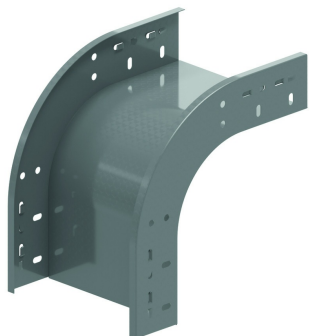

VBCL

Courbe convexe VE 90° encliquetable

Encliquetable avec chemin de câbles KBSC60, KBS60 et KBSI60

Rayon: 100 mm

Référence	Finition	↕ mm	↔ mm	→ ← mm	↔ mm	kg/stk	📦	Unité
ZMVBCL90.60.050	DF	60	50			0,467	1	STK
ZMVBCL90.60.075	DF	60	75			0,516	1	STK
ZMVBCL90.60.100	DF	60	100			0,566	1	STK
ZMVBCL90.60.150	DF	60	150			0,664	1	STK
ZMVBCL90.60.200	DF	60	200			0,763	1	STK
ZMVBCL90.60.300	DF	60	300			0,960	1	STK
ZMVBCL90.60.400	DF	60	400			1,158	1	STK
ZMVBCL90.60.500	DF	60	500			1,900	1	STK
ZMVBCL90.60.600	DF	60	600			2,150	1	STK

Ouverture pour blocage supplémentaire par 4x VM6.10.
Ouvertures prévues pour montage d'un couvercle.
Uniquement disponible en hauteur de 60 mm.

Légende de la finition

- DF = Defender