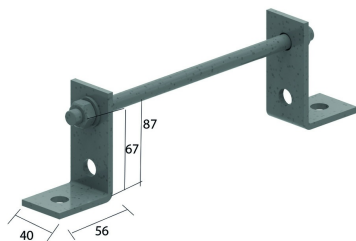

## Support de distance pour HDKLIÉ

Référence	↕ mm	↔ mm	→  ← mm	↔ mm	kg/stk	📦	Unité
<b>HDABIE200</b>	87	200			0,590	25	STK
<b>HDABIE300</b>	87	300			0,650	25	STK
<b>HDABIE400</b>	87	400			0,730	25	STK
<b>HDABIE500</b>	87	500			0,800	25	STK
<b>HDABIE600</b>	87	600			0,870	25	STK