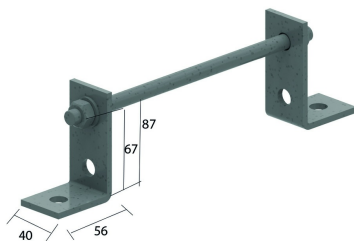

HDABIE

Support de distance pour HDKLIE

Référence	↕ mm	↔ mm	→ ← mm	↔ mm	kg/stk	📦	Unité
HDABIE200	87	200			0,590	25	STK
HDABIE300	87	300			0,650	25	STK
HDABIE400	87	400			0,730	25	STK
HDABIE500	87	500			0,800	25	STK
HDABIE600	87	600			0,870	25	STK