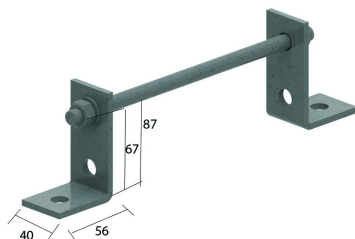

## Support de distance pour HDKLIE

Référence	↕ mm	↔ mm	→  ← mm	↔ mm	kg/stk	📦	Unité
<b>HDABIE200</b>	87	200			0,590	25	STK
<b>HDABIE300</b>	87	300			0,650	25	STK
<b>HDABIE400</b>	87	400			0,730	25	STK
<b>HDABIE500</b>	87	500			0,800	25	STK
<b>HDABIE600</b>	87	600			0,870	25	STK