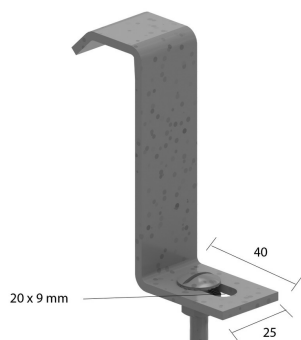

HDBKIE25

Etrier de console pour HDKLE

Pour la fixation de l'échelle sur la console.

Référence	↑ mm	↔ mm	→ ← mm	↔ mm	kg/stk	📦	Unité
HDBKIE25	83	25			0,090	20	STK

Inclus: Boulon HDRB6.20 et écrou RM6.