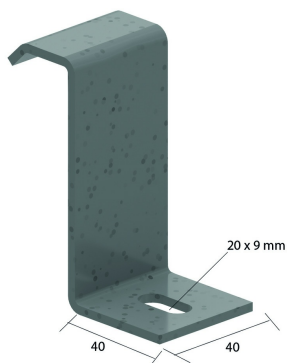

### Etrier de console pour HDKLIE

Référence	↕ mm	↔ mm	→  ← mm	↔ mm	kg/stk	📦	Unité
<b>HDBKIE40</b>	83	40			0,130	20	STK

A commander séparément:

fixation sur console: VM6.20

fixation sur profil de montage: HDRB6.20 + CRO6 + PNP06DINHG