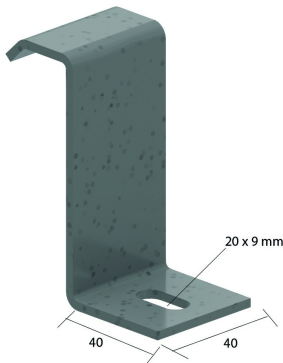

HDBKIE40

Etrier de console pour HDKLIE

Référence	↑ mm	↔ mm	→ ← mm	↔ mm	kg/stk	📦	Unité
HDBKIE40	83	40			0,130	20	STK

A commander séparément:

fixation sur console: VM6.20

fixation sur profil de montage: HDRB6.20 + CRO6 + PNP06DINHG