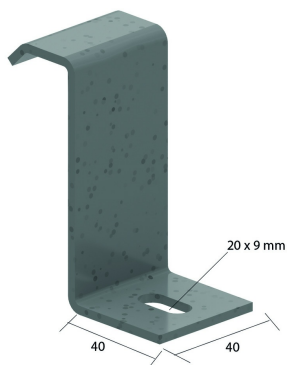

HDBKIE40

Etrier de console pour HDKLIE

Référence	↑ mm	↔ mm	→ ← mm	↔ mm	kg/stk	📦	Unité
HDBKIE40	83	40			0,130	20	STK

A commander séparément:

fixation sur console: VM6.20

fixation sur profil de montage: HDRB6.20 + CRO6 + PNP06DINHG