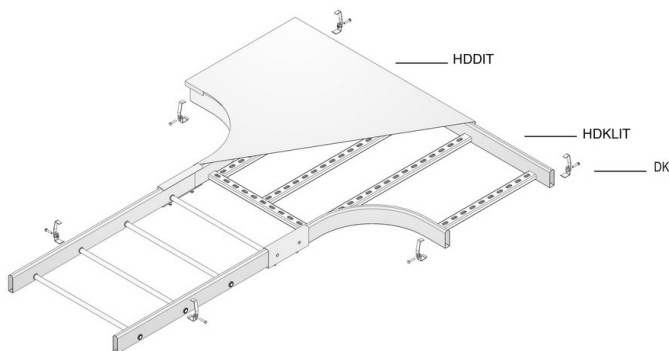

Eclisse pour HDKLIE
HDLVIE