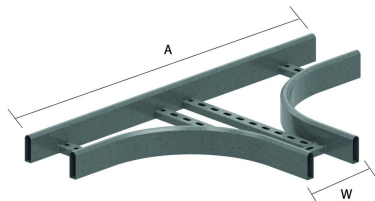

HDKLIT

Pièce en T pour HDKLIE

Rayon: 300 mm

W	200	300	400	500	600
A	1100	1200	1300	1400	1500

Référence	↑ mm	↔ mm	→ ← mm	↔ mm	kg/stk	📦	Unité
HDKLIT200	80	200			6,200	1	STK
HDKLIT300	80	300			6,800	1	STK
HDKLIT400	80	400			7,900	1	STK
HDKLIT500	80	500			8,400	1	STK
HDKLIT600	80	600			10,300	1	STK

A fixer avec:

Eclisse pour HDKLIE
HDLVIE