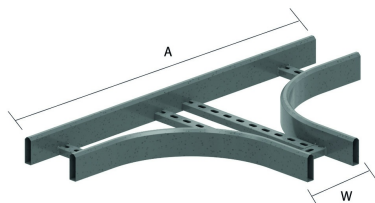

HDKLIT

Pièce en T pour HDKLIE

Rayon: 300 mm

W	200	300	400	500	600
A	1100	1200	1300	1400	1500

Référence	↑ mm	↔ mm	→||← mm	↔ mm	kg/stk	📦	Unité
HDKLIT200	80	200			6,200	1	STK
HDKLIT300	80	300			6,800	1	STK
HDKLIT400	80	400			7,900	1	STK
HDKLIT500	80	500			8,400	1	STK
HDKLIT600	80	600			10,300	1	STK

A fixer avec: