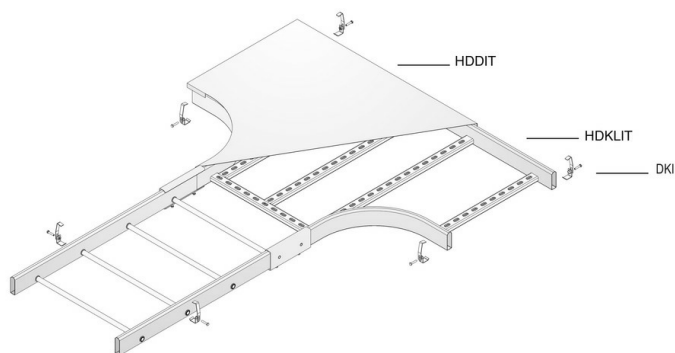

HDKLIT

Pièce en T pour HDKLIE

Rayon: 300 mm

W	200	300	400	500	600
A	1100	1200	1300	1400	1500

Référence	↑ mm	↔ mm	→ ← mm	↔ mm	kg/stk	📦	Unité
HDKLIT200	80	200			6,200	1	STK
HDKLIT300	80	300			6,800	1	STK
HDKLIT400	80	400			7,900	1	STK
HDKLIT500	80	500			8,400	1	STK
HDKLIT600	80	600			10,300	1	STK

A fixer avec:

Eclisse pour HDKLIE
HDLVIE