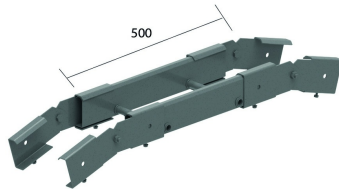

HDKLIVSB

Courbe articulée pour HDKLIÉ

Référence	↕ mm	↔ mm	→ ← mm	↔ mm	kg/stk	📦	Unité
HDKLIVSB200	80	200			6,190	1	STK
HDKLIVSB300	80	300			6,330	1	STK
HDKLIVSB400	80	400			6,490	1	STK
HDKLIVSB500	80	500			6,600	1	STK
HDKLIVSB600	80	600			6,680	1	STK