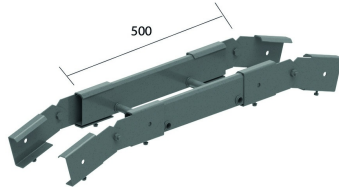

## Courbe articulée pour HDKLIÉ

Référence	↕ mm	↔ mm	→  ← mm	↔ mm	kg/stk	📦	Unité
<b>HDKLIVSB200</b>	80	200			6,190	1	STK
<b>HDKLIVSB300</b>	80	300			6,330	1	STK
<b>HDKLIVSB400</b>	80	400			6,490	1	STK
<b>HDKLIVSB500</b>	80	500			6,600	1	STK
<b>HDKLIVSB600</b>	80	600			6,680	1	STK