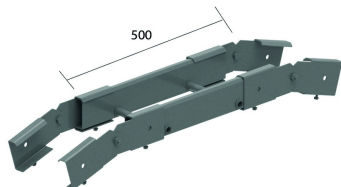

## Courbe articulée pour HDKLIÉ

Référence	↕ mm	↔ mm	→  ← mm	↔ mm	kg/stk	📦	Unité
<b>HDKLIVSB200</b>	80	200			6,190	1	STK
<b>HDKLIVSB300</b>	80	300			6,330	1	STK
<b>HDKLIVSB400</b>	80	400			6,490	1	STK
<b>HDKLIVSB500</b>	80	500			6,600	1	STK
<b>HDKLIVSB600</b>	80	600			6,680	1	STK