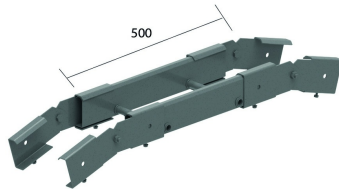

HDKLIVSB

Courbe articulée pour HDKLIÉ

Référence	↕ mm	↔ mm	→||← mm	↔ mm	kg/stk	📦	Unité
HDKLIVSB200	80	200			6,190	1	STK
HDKLIVSB300	80	300			6,330	1	STK
HDKLIVSB400	80	400			6,490	1	STK
HDKLIVSB500	80	500			6,600	1	STK
HDKLIVSB600	80	600			6,680	1	STK