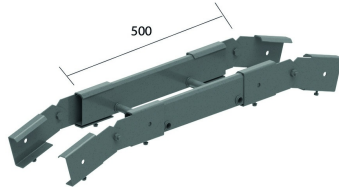

## Courbe articulée pour HDKLIE

Référence	↕ mm	↔ mm	→  ← mm	↔ mm	kg/stk	📦	Unité
<b>HDKLIVSB200</b>	80	200			6,190	1	STK
<b>HDKLIVSB300</b>	80	300			6,330	1	STK
<b>HDKLIVSB400</b>	80	400			6,490	1	STK
<b>HDKLIVSB500</b>	80	500			6,600	1	STK
<b>HDKLIVSB600</b>	80	600			6,680	1	STK