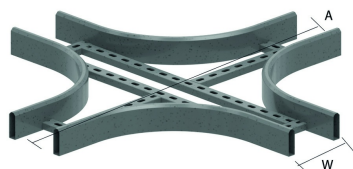

HDKLIX

Pièce en croix pour HDKLIE