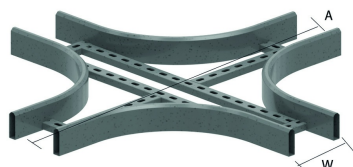

HDKLIX

Pièce en croix pour HDKLIE

Rayon: 300 mm

W	200	300	400	500	600
A	1100	1200	1300	1400	1500

Référence	↑ mm	↔ mm	→ ← mm	↔ mm	kg/stk	📦	Unité
HDKLIX200	80	200			11,800	1	STK
HDKLIX300	80	300			12,800	1	STK
HDKLIX400	80	400			13,300	1	STK
HDKLIX500	80	500			15,100	1	STK
HDKLIX600	80	600			17,700	1	STK

A fixer avec:

 Eclisse pour HDKLIE
 HDLVIE