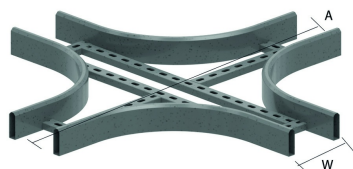

HDKLIX

Pièce en croix pour HDKLIE

Rayon: 300 mm

W	200	300	400	500	600
A	1100	1200	1300	1400	1500

Référence	↑ mm	↔ mm	→ ← mm	↔ mm	kg/stk	📦	Unité
HDKLIX200	80	200			11,800	1	STK
HDKLIX300	80	300			12,800	1	STK
HDKLIX400	80	400			13,300	1	STK
HDKLIX500	80	500			15,100	1	STK
HDKLIX600	80	600			17,700	1	STK

A fixer avec:

 Eclisse pour HDKLIE
 HDLVIE