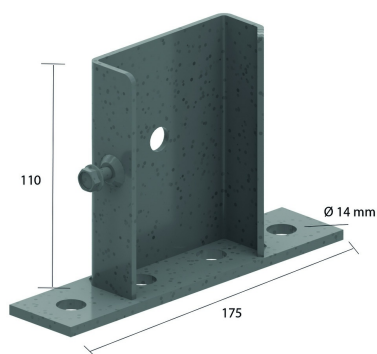

HDVSIE

Embase de sol pour HDKLIE

Pour fixation de l'échelle à câbles au sol.
Coulisse sur longeron.

Référence	↕ mm	↔ mm	→ ← mm	↔ mm	kg/stk	📦	Unité
HDVSIE	115	88			0,640	6	STK

Vis autotaraudeuse 6x12 premontée.