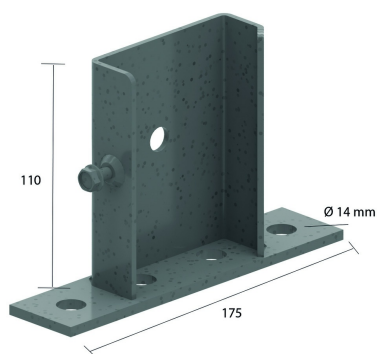

HDVSIE

Embase de sol pour HDKLIE

Pour fixation de l'échelle à câbles au sol.
Coulisse sur longeron.

Référence	↕ mm	↔ mm	→ ← mm	↔ mm	kg/stk	📦	Unité
HDVSIE	115	88			0,640	6	STK

Vis autotaraudeuse 6x12 prémontée.