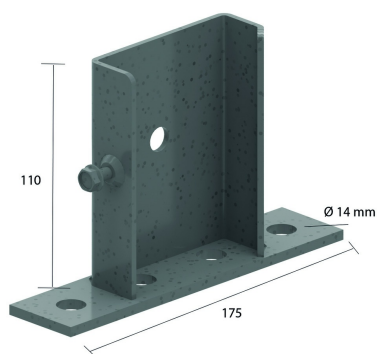

HDVSIE

Embase de sol pour HDKLIE

Pour fixation de l'échelle à câbles au sol.
 Coulisse sur longeron.

Référence	↕ mm	↔ mm	→ ← mm	↔ mm	kg/stk	📦	Unité
HDVSIE	115	88			0,640	6	STK

Vis autotaraudeuse 6x12 prémontée.