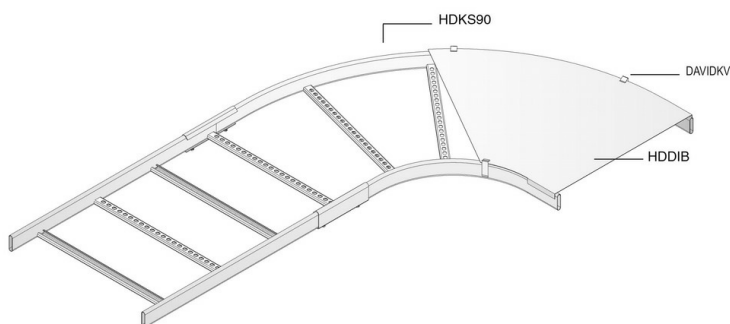

HDKS90

Courbe horizontale pour HDKS

Rayon: 300 mm

Référence	↑ mm	↔ mm	→ ← mm	↔ mm	kg/stk	📦	Unité
HDKS90.200	60	200			2,600	1	STK
HDKS90.300	60	300			3,150	1	STK
HDKS90.400	60	400			3,500	1	STK
HDKS90.500	60	500			3,900	1	STK
HDKS90.600	60	600			4,600	1	STK

A fixer avec:

Eclisse pour HDKS
HDSSU