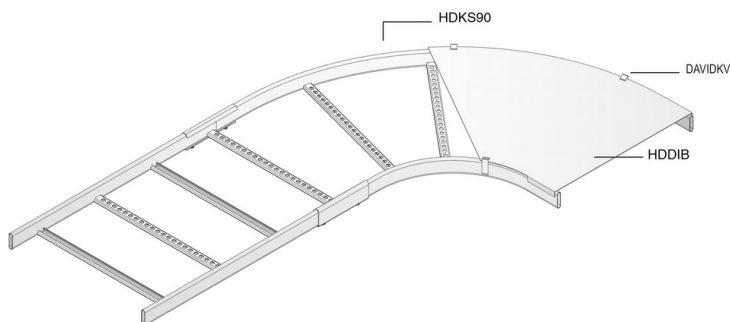

HDKS90

Courbe horizontale pour HDKS

Rayon: 300 mm

Référence	↑ mm	↔ mm	→||← mm	↔ mm	kg/stk	📦	Unité
HDKS90.200	60	200			2,600	1	STK
HDKS90.300	60	300			3,150	1	STK
HDKS90.400	60	400			3,500	1	STK
HDKS90.500	60	500			3,900	1	STK
HDKS90.600	60	600			4,600	1	STK

A fixer avec:

Eclisse pour HDKS
HDSSU