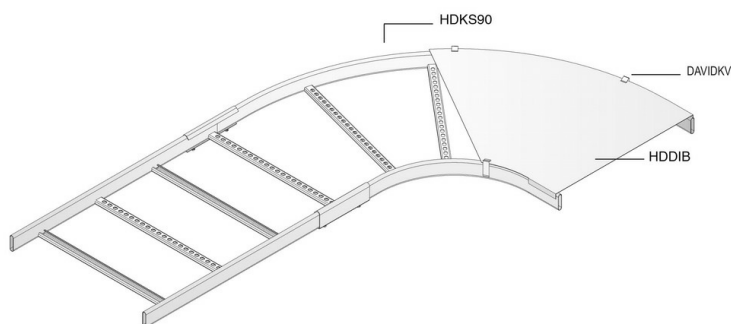

HDKS90

Courbe horizontale pour HDKS

Rayon: 300 mm

Référence	↑ mm	↔ mm	→ ← mm	↔ mm	kg/stk		Unité
HDKS90.200	60	200			2,600	1	STK
HDKS90.300	60	300			3,150	1	STK
HDKS90.400	60	400			3,500	1	STK
HDKS90.500	60	500			3,900	1	STK
HDKS90.600	60	600			4,600	1	STK

A fixer avec:

Eclisse pour HDKS
HDSSU