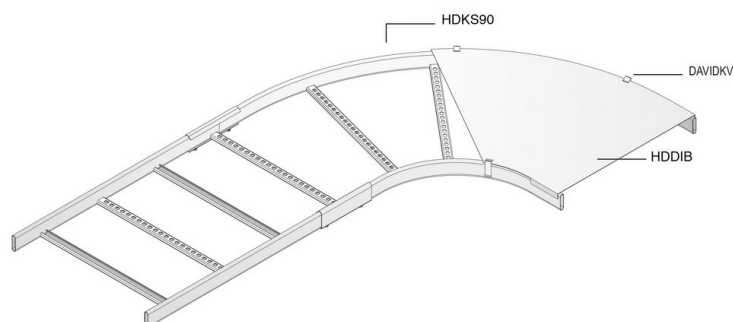

HDKS90

Courbe horizontale pour HDKS

Rayon: 300 mm

Référence	↑ mm	↔ mm	→||← mm	↔ mm	kg/stk		Unité
HDKS90.200	60	200			2,600	1	STK
HDKS90.300	60	300			3,150	1	STK
HDKS90.400	60	400			3,500	1	STK
HDKS90.500	60	500			3,900	1	STK
HDKS90.600	60	600			4,600	1	STK

A fixer avec:

Eclisse pour HDKS
HDSSU