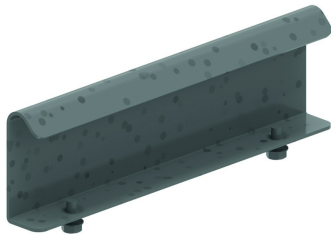

## Pièce en T pour HDKS

Rayon: 300 mm

W	200	300	400	500	600
A	1100	1200	1300	1400	1500

Référence	↑ mm	↔ mm	→  ← mm	↔ mm	kg/stk	📦	Unité
<b>HDKST200</b>	60	200			3,900	1	STK
<b>HDKST300</b>	60	300			4,300	1	STK
<b>HDKST400</b>	60	400			4,700	1	STK
<b>HDKST500</b>	60	500			5,700	1	STK
<b>HDKST600</b>	60	600			5,900	1	STK

**A fixer avec:**

Eclisse pour HDKS  
HDSSU