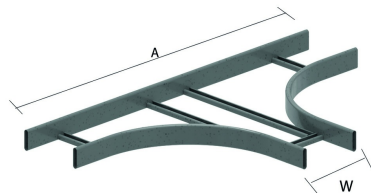

HDKST

Pièce en T pour HDKS

Rayon: 300 mm

W	200	300	400	500	600
A	1100	1200	1300	1400	1500

Référence	↑ mm	↔ mm	→ ← mm	↔ mm	kg/stk	📦	Unité
HDKST200	60	200			3,900	1	STK
HDKST300	60	300			4,300	1	STK
HDKST400	60	400			4,700	1	STK
HDKST500	60	500			5,700	1	STK
HDKST600	60	600			5,900	1	STK

A fixer avec:

Eclisse pour HDKS
HDSSU