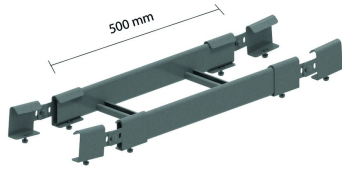

HDKSVSB

Courbe articulée pour HDKS

A raccorder directement.

Référence	↕ mm	↔ mm	→ ← mm	↔ mm	kg/stk	📦	Unité
HDKSVSB200	60	200			1,480	1	STK
HDKSVSB300	60	300			2,550	1	STK
HDKSVSB400	60	400			2,700	1	STK
HDKSVSB500	60	500			2,700	1	STK
HDKSVSB600	60	600			2,950	1	STK