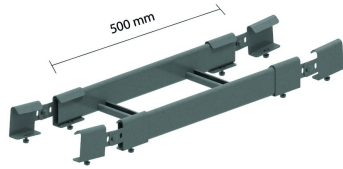

HDKSVSB

Courbe articulée pour HDKS

A raccorder directement.

Référence	↕ mm	↔ mm	→ ← mm	↔ mm	kg/stk	📦	Unité
HDKSVSB200	60	200			1,480	1	STK
HDKSVSB300	60	300			2,550	1	STK
HDKSVSB400	60	400			2,700	1	STK
HDKSVSB500	60	500			2,700	1	STK
HDKSVSB600	60	600			2,950	1	STK