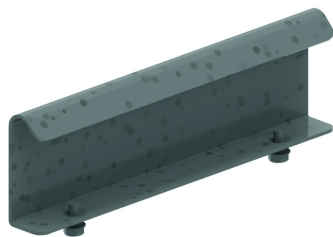

HDKSX

Pièce en croix pour HDKS

Rayon: 300 mm

W	200	300	400	500	600
A	1100	1200	1300	1400	1500

Référence	↑ mm	↔ mm	→ ← mm	↔ mm	kg/stk	📦	Unité
HDKSX200	60	200			5,100	1	STK
HDKSX300	60	300			5,700	1	STK
HDKSX400	60	400			6,200	1	STK
HDKSX500	60	500			6,900	1	STK
HDKSX600	60	600			7,600	1	STK

A fixer avec:

Eclisse pour HDKS
HDSSU