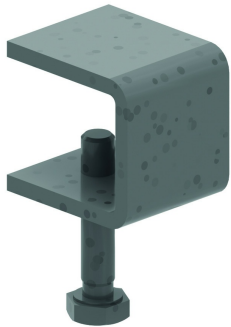

DKLMZWVB45

Couvercle pour courbe convexe d'échelle 45°

Rayon: 600 mm

A fixer avec:

Attache couvercle
ZMDKIG

Référence	Finition	↑ mm	↔ mm	→ ← mm	↔ mm	kg/stk	📦	Unité
DKLM100VB45.150	SZ	15	156	0,9		0,813	1	STK
DKLM100VB45.200	SZ	15	206	0,9		1,088	1	STK
DKLM100VB45.300	SZ	15	306	0,9		1,637	1	STK
DKLM100VB45.400	SZ	15	406	0,9		2,186	1	STK
DKLM100VB45.450	SZ	15	456	0,9		2,461	1	STK
DKLM100VB45.500	SZ	15	506	0,9		2,735	1	STK
DKLM100VB45.600	SZ	15	606	0,9		3,284	1	STK
DKLM100VB45.750	SZ	15	756	1,25		5,785	1	STK
DKLM100VB45.800	SZ	15	806	1,25		6,086	1	STK
DKLM100VB45.900	SZ	15	906	1,25		6,848	1	STK
DKLM100VB45.1000	SZ	15	1006	1,25		7,611	1	STK
ZMDKLM100VB45.150	DF	15	156	0,9		0,813	1	STK
ZMDKLM100VB45.200	DF	15	206	0,9		1,088	1	STK
ZMDKLM100VB45.300	DF	15	306	0,9		1,637	1	STK
ZMDKLM100VB45.400	DF	15	406	0,9		2,186	1	STK
ZMDKLM100VB45.450	DF	15	456	0,9		2,461	1	STK
ZMDKLM100VB45.500	DF	15	506	0,9		2,735	1	STK
ZMDKLM100VB45.600	DF	15	606	0,9		3,284	1	STK
ZMDKLM100VB45.750	DF	15	756	1,25		5,785	1	STK
ZMDKLM100VB45.800	DF	15	806	1,25		6,086	1	STK
ZMDKLM100VB45.900	DF	15	906	1,25		6,848	1	STK
ZMDKLM100VB45.1000	DF	15	1006	1,25		7,611	1	STK

Couvercle pour accessoires d'échelle en standard Couvercle peut être utilisée pour les échelles KLM100-KLM125-KLW-KLZ

Légende de la finition

- SZ = Sendzimir
- DF = Defender