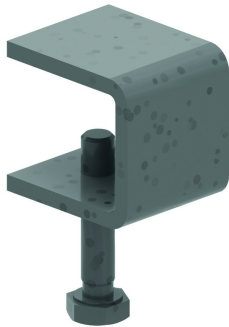

DKLMZWVB45

Couvercle pour courbe convexe d'échelle 45°

Rayon: 600 mm

A fixer avec:

Attache couvercle
ZMDKIG

Référence	Finition	↑ mm	↔ mm	→ ← mm	↔ mm	kg/stk	📦	Unité
DKLM100VB45.150	SZ	15	156	0,9		0,813	1	STK
DKLM100VB45.200	SZ	15	206	0,9		1,088	1	STK
DKLM100VB45.300	SZ	15	306	0,9		1,637	1	STK
DKLM100VB45.400	SZ	15	406	0,9		2,186	1	STK
DKLM100VB45.450	SZ	15	456	0,9		2,461	1	STK
DKLM100VB45.500	SZ	15	506	0,9		2,735	1	STK
DKLM100VB45.600	SZ	15	606	0,9		3,284	1	STK
DKLM100VB45.750	SZ	15	756	1,25		5,785	1	STK
DKLM100VB45.800	SZ	15	806	1,25		6,086	1	STK
DKLM100VB45.900	SZ	15	906	1,25		6,848	1	STK
DKLM100VB45.1000	SZ	15	1006	1,25		7,611	1	STK
ZMDKLM100VB45.150	DF	15	156	0,9		0,813	1	STK
ZMDKLM100VB45.200	DF	15	206	0,9		1,088	1	STK
ZMDKLM100VB45.300	DF	15	306	0,9		1,637	1	STK
ZMDKLM100VB45.400	DF	15	406	0,9		2,186	1	STK
ZMDKLM100VB45.450	DF	15	456	0,9		2,461	1	STK
ZMDKLM100VB45.500	DF	15	506	0,9		2,735	1	STK
ZMDKLM100VB45.600	DF	15	606	0,9		3,284	1	STK
ZMDKLM100VB45.750	DF	15	756	1,25		5,785	1	STK
ZMDKLM100VB45.800	DF	15	806	1,25		6,086	1	STK
ZMDKLM100VB45.900	DF	15	906	1,25		6,848	1	STK
ZMDKLM100VB45.1000	DF	15	1006	1,25		7,611	1	STK

Couvercle pour accessoires d'échelle en standard Couvercle peut être utilisée pour les échelles KLM100-KLM125-KLW-KLZ

Légende de la finition

- SZ = Sendzimir
- DF = Defender