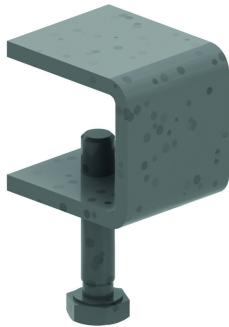

DKLMZWSB

Couvercle pour courbe concave d'échelle 90°

A fixer avec:

Attache couvercle
ZMDKIG

Rayon: 600 mm

Référence	Finition	↑ mm	↔ mm	→ ← mm	↔ mm	kg/stk	📦	Unité
DKLMZWSB150	SZ	15	156	0,9		1,106	1	STK
DKLMZWSB200	SZ	15	206	0,9		1,474	1	STK
DKLMZWSB300	SZ	15	306	0,9		2,210	1	STK
DKLMZWSB400	SZ	15	406	0,9		2,947	1	STK
DKLMZWSB450	SZ	15	456	0,9		3,315	1	STK
DKLMZWSB500	SZ	15	506	0,9		3,683	1	STK
DKLMZWSB600	SZ	15	606	0,9		4,419	1	STK
DKLMZWSB750	SZ	15	756	1,25		7,670	1	STK
DKLMZWSB800	SZ	15	806	1,25		8,181	1	STK
DKLMZWSB900	SZ	15	906	1,25		9,204	1	STK
DKLMZWSB1000	SZ	15	1006	1,25		10,226	1	STK
ZMDKLMZWSB150	DF	15	156	0,9		1,106	1	STK
ZMDKLMZWSB200	DF	15	206	0,9		1,474	1	STK
ZMDKLMZWSB300	DF	15	306	0,9		2,210	1	STK
ZMDKLMZWSB400	DF	15	406	0,9		2,947	1	STK
ZMDKLMZWSB450	DF	15	456	0,9		3,315	1	STK
ZMDKLMZWSB500	DF	15	506	0,9		3,683	1	STK
ZMDKLMZWSB600	DF	15	606	0,9		4,419	1	STK
ZMDKLMZWSB750	DF	15	756	1,25		7,670	1	STK
ZMDKLMZWSB800	DF	15	806	1,25		8,181	1	STK
ZMDKLMZWSB900	DF	15	906	1,25		9,204	1	STK
ZMDKLMZWSB1000	DF	15	1006	1,25		10,226	1	STK

Couvercle pour accessoires d'échelle en standard Couvercle peut être utilisée pour les échelles KLM100-KLM125-KLW-KLZ

Légende de la finition

- SZ = Sendzimir
- DF = Defender