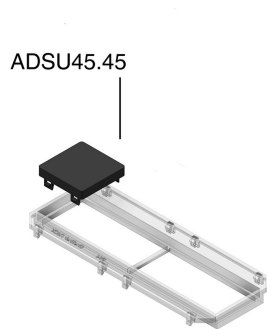

ADSU

Bouchon

Couleur: Noir RAL 9011

Référence	↕ mm	↔ mm	→ ← mm	↔ mm	kg/stk	📦	Unité
ADSU45.45		45		45	0,010	12	STK
ADSU50.50		50		50	0,010	12	STK

Testé selon EN 50085-2-2.

Utiliser en combinaison avec TSBO9.45, ADPO9.45, TSBL3 et TSBL2.

- Facile à monter et démonter pour installer de nouveaux appareils dans le couvercle.
- Protection efficace des place reserves.