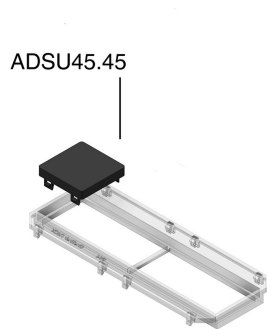

## ADSU Bouchon

Couleur: Noir RAL 9011

Référence	↕ mm	↔ mm	→  ← mm	↔ mm	kg/stk	📦	Unité
<b>ADSU45.45</b>		45		45	0,010	12	STK
<b>ADSU50.50</b>		50		50	0,010	12	STK

Testé selon EN 50085-2-2.

Utiliser en combinaison avec TSBO9.45, ADPO9.45, TSBL3 et TSBL2.

- Facile à monter et démonter pour installer de nouveaux appareils dans le couvercle.
- Protection efficace des place reserves.