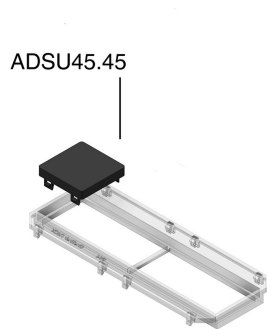

ADSU Bouchon

Couleur: Noir RAL 9011

Référence	↕ mm	↔ mm	→ ← mm	↔ mm	kg/stk	📦	Unité
ADSU45.45		45		45	0,010	12	STK
ADSU50.50		50		50	0,010	12	STK

Testé selon EN 50085-2-2.

Utiliser en combinaison avec TSBO9.45, ADPO9.45, TSBL3 et TSBL2.

- Facile à monter et démonter pour installer de nouveaux appareils dans le couvercle.
- Protection efficace des place reserves.