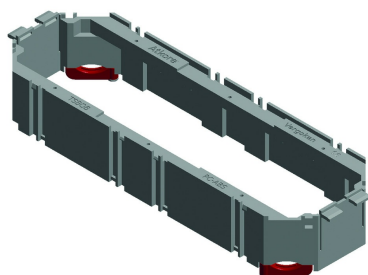

TSBOB

Boîtier d'appareillages universel

Systeme encliquetable.

Couleur: Noir RAL 9011

Référence	↕ mm	↔ mm	→ ← mm	⇄ mm	kg/stk	📦	Unité
TSBOB					0,064	12	STK

Testé selon EN 50085-2-2.

Possibilité de fixation et à différents hauteurs dans le cadré.

Ensemble comprenant 2 serre câbles à visser

Peut être prévu d'une plaquette pour obturer le fond, type ADPOB et des plaquettes ADPO en fonction des connections souhaités.