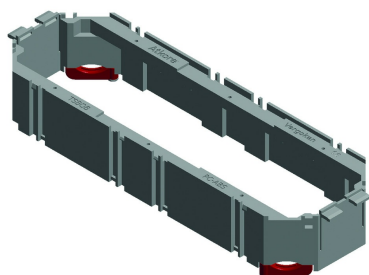

TSBOB

Boîtier d'appareillages universel

Système encliquetable.

Couleur: Noir RAL 9011

Référence	↕ mm	↔ mm	→ ← mm	⇔ mm	kg/stk	📦	Unité
TSBOB					0,064	12	STK

Testé selon EN 50085-2-2.

Possibilité de fixation et à différents hauteurs dans le cadré.

Ensemble comprenant 2 serre câbles à visser

Peut être prévu d'une plaquette pour obturer le fond, type ADPOB et des plaquettes ADPO en fonction des connections souhaités.