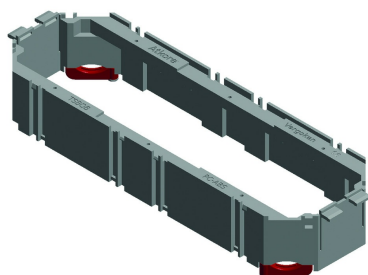

TSBOB

Boîtier d'appareillages universel

Systeme encliquetable.

Couleur: Noir RAL 9011

Référence	↕ mm	↔ mm	→ ← mm	↔ mm	kg/stk	📦	Unité
TSBOB					0,064	12	STK

Testé selon EN 50085-2-2.

Possibilité de fixation et à différents hauteurs dans le cadré.

Ensemble comprenant 2 serre câbles à visser

Peut être prévu d'une plaquette pour obturer le fond, type ADPOB et des plaquettes ADPO en fonction des connections souhaités.