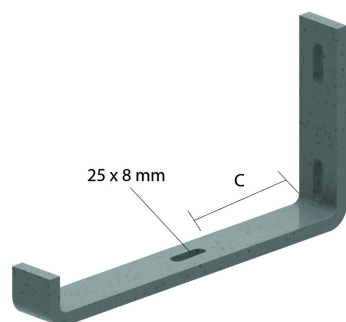

HDMBZ

Etrier mural

Charge max.: 40 daN

	C
HDMBZ075	30
HDMBZ100	47,50
HDMBZ150	65,50
HDMBZ200	97,50

Référence	↕ mm	↔ mm	→ ← mm	↔ mm	kg/stk	📦	Unité
HDMBZ075	120	104			0,310	6	STK
HDMBZ100	120	125			0,350	6	STK
HDMBZ150	120	175			0,470	6	STK
HDMBZ200	120	233			0,660	6	STK