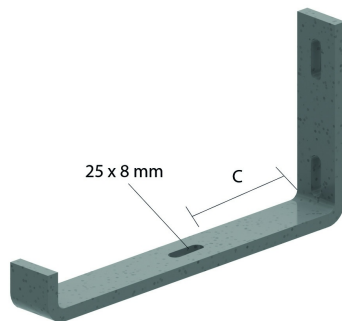

## Etrier mural

Charge max.: 40 daN

	C
HDMBZ075	30
HDMBZ100	47,50
HDMBZ150	65,50
HDMBZ200	97,50

Référence	↕ mm	↔ mm	→  ← mm	↔ mm	kg/stk	📦	Unité
<b>HDMBZ075</b>	120	104			0,310	6	STK
<b>HDMBZ100</b>	120	125			0,350	6	STK
<b>HDMBZ150</b>	120	175			0,470	6	STK
<b>HDMBZ200</b>	120	233			0,660	6	STK