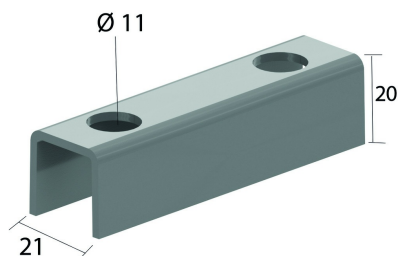

VOMEGA

Entretoise

Référence	↕ mm	↔ mm	→ ← mm	↔ mm	kg/stk	📦	Unité
VOMEGA					0,060	24	STK

Une seule pièce pour montage au mur, deux pour double montage, dos à dos.