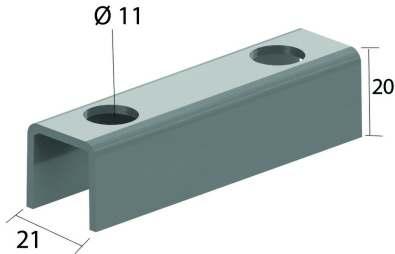

VOMEGA

Entretoise

Référence	↕ mm	↔ mm	→ ← mm	↔ mm	kg/stk	📦	Unité
VOMEGA					0,060	24	STK

Une seule pièce pour montage au mur, deux pour double montage, dos à dos.