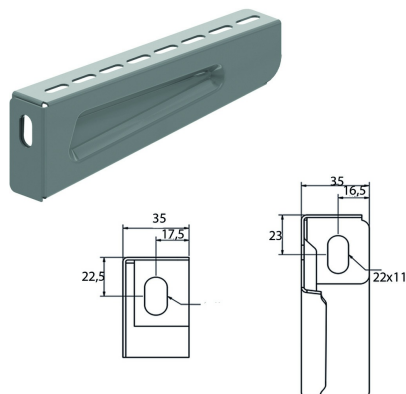

## Console murale universelle

Pour fixation au mur et pour fixation sur pendants

	Charge Maximale (daN)
WSUN100	120
WSUN150	120
WSUN200	120
WSUN300	120
WSUN400	120

Référence	Finition	↕ mm	↔ mm	→  ← mm	↔ mm	kg/stk	📦	Unité
<b>WSUN100</b>	SZ	53	117			0,130	12	STK
<b>WSUN200</b>	SZ	69	217			0,257	12	STK
<b>WSUN300</b>	SZ	81	317			0,388	12	STK
<b>WSUN400</b>	SZ	93	417			0,534	6	STK
<b>ZMWSUN100</b>	DF	53	117			0,130	12	STK
<b>ZMWSUN200</b>	DF	69	217			0,257	12	STK
<b>ZMWSUN300</b>	DF	81	317			0,388	12	STK
<b>ZMWSUN400</b>	DF	93	417			0,534	6	STK

Charge max. (en daN): Répartie uniformément sur toute la largeur.