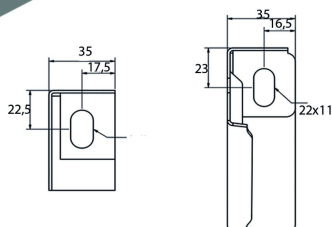

WSUN

Console murale universelle

Pour fixation au mur et pour fixation sur pendants

	Charge Maximale (daN)
WSUN100	120
WSUN150	120
WSUN200	120
WSUN300	120
WSUN400	120

Référence	Finition	↕ mm	↔ mm	→ ← mm	↔ mm	kg/stk	📦	Unité
WSUN100	SZ	53	117			0,130	12	STK
WSUN200	SZ	69	217			0,257	12	STK
WSUN300	SZ	81	317			0,388	12	STK
WSUN400	SZ	93	417			0,534	6	STK
ZMWSUN100	DF	53	117			0,130	12	STK
ZMWSUN200	DF	69	217			0,257	12	STK
ZMWSUN300	DF	81	317			0,388	12	STK
ZMWSUN400	DF	93	417			0,534	6	STK

Charge max. (en daN): Répartie uniformément sur toute la largeur.

Légende de la finition

- SZ = Sendzimir
- DF = Defender