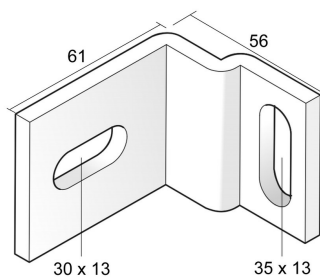

HDKIPE

Piece de montage HDIPE80S

Pour la fixation du HDIPE80S profil au mur.

Référence	↕ mm	↔ mm	→ ← mm	↔ mm	kg/stk	📦	Unité
HDKIPE			6		0,240	6	STK