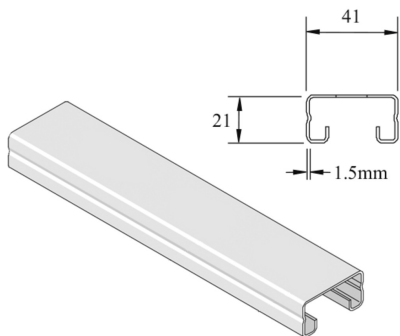

P4000

Rail de montage

Référence	Finition	↕ mm	↔ mm	→ ← mm	↔ mm	kg/m	📦	Unité
P4000	ZP	21	41	1,5	6000	1,242	6	M

Abbréviation:

- ZP = Galvanisé

Légende de la finition

- ZP = Zingué électrolytique