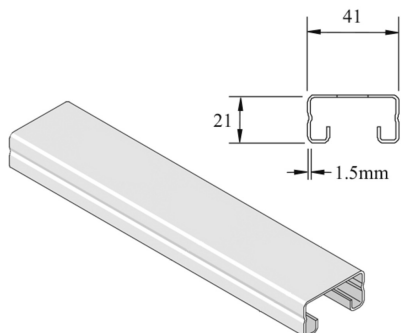

P4000

Rail de montage

Référence	Finition	↕ mm	↔ mm	→ ← mm	↔ mm	kg/m	📦	Unité
P4000	ZP	21	41	1,5	6000	1,242	6	M

Abbréviation:

- ZP = Galvanisé

Légende de la finition

- ZP = Zingué électrolytique