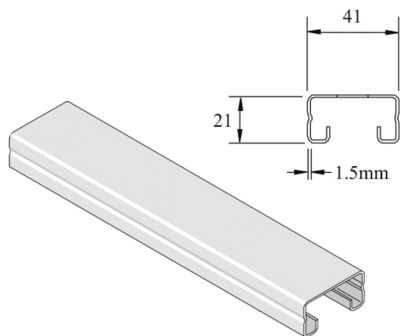

P4000

Rail de montage

Référence	Finition	↕ mm	↔ mm	→ ← mm	↔ mm	kg/m	📦	Unité
P4000	ZP	21	41	1,5	6000	1,242	6	M

Abbréviation:

- ZP = Galvanisé

Légende de la finition

- ZP = Zingué électrolytique