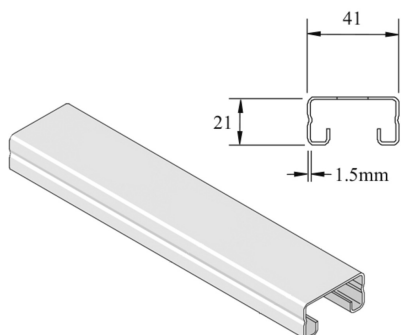

P4000

Rail de montage

Référence	Finition	↕ mm	↔ mm	→||← mm	↔ mm	kg/m	📦	Unité
P4000	PG	21	41	1,5	6000	1,242	6	M

Abbréviation:
- ZP = Galvanisé

Légende de la finition
- PG = Pré-galvanisé