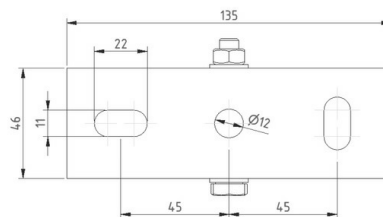

### Plaque de tête articulée double

Référence	↕ mm	↔ mm	→  ← mm	↔↔ mm	kg/stk	📦	Unité
<b>SKPD41</b>	92	46		135	0,532	12	STK

A utiliser en combinaison avec le P1000TTT.

SKPD41

P1000TTT