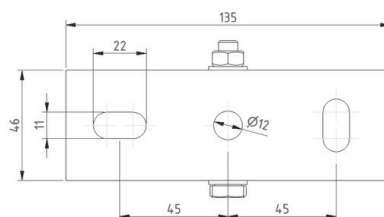

SKPD**Plaque de tête articulée double**

Référence	↕ mm	↔ mm	→ ← mm	↔↔ mm	kg/stk	📦	Unité
SKPD41	92	46		135	0,532	12	STK

A utiliser en combinaison avec le P1000TTT.

SKPD41

P1000TTT