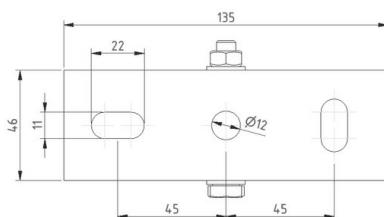

SKPD

Plaque de tête articulée double

Référence	↕ mm	↔ mm	→ ← mm	↔↔ mm	kg/stk	📦	Unité
SKPD41	92	46		135	0,532	12	STK

A utiliser en combinaison avec le P1000TTT.

SKPD41

P1000TTT