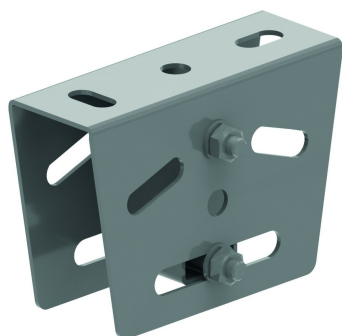

SKPD

Plaque de tête articulée double

Référence	↕ mm	↔ mm	→ ← mm	↔↔ mm	kg/stk	📦	Unité
SKPD41	92	46		135	0,532	12	STK

A utiliser en combinaison avec le P1000TTT.

SKPD41

P1000TTT