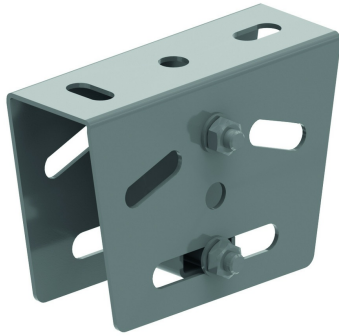

SKPD

Plaque de tête articulée double

Référence	↕ mm	↔ mm	→ ← mm	↔↔ mm	kg/stk	📦	Unité
SKPD41	92	46		135	0,532	12	STK

A utiliser en combinaison avec le P1000TTT.