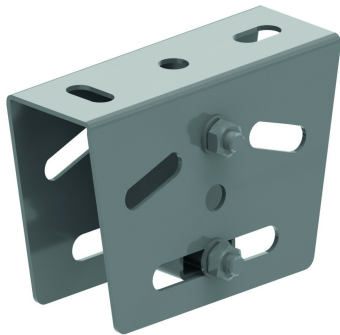

### Plaque de tête articulée double

Référence	↕ mm	↔ mm	→  ← mm	↔↔ mm	kg/stk	📦	Unité
<b>SKPD41</b>	92	46		135	0,532	12	STK

A utiliser en combinaison avec le P1000TTT.

SKPD41

P1000TTT