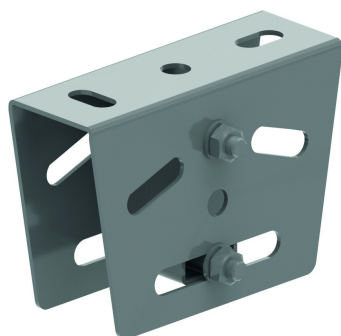

SKPD**Plaque de tête articulée double**

Référence	↕ mm	↔ mm	→ ← mm	↔↔ mm	kg/stk	📦	Unité
SKPD41	92	46		135	0,532	12	STK

A utiliser en combinaison avec le P1000TTT.

SKPD41

P1000TTT