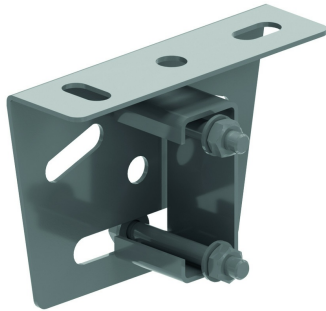

SKPE

Plaque de tête articulée simple

| Référence | ↕ mm | ↔ mm | → ← mm | ↔↔ mm | kg/stk | 📦 | Unité |
|---------------|---------|---------|------------|----------|--------|----|-------|
| SKPE41 | 92 | 40 | | 135 | 0,370 | 12 | STK |

A utiliser en combinaison avec le P1000TTT.