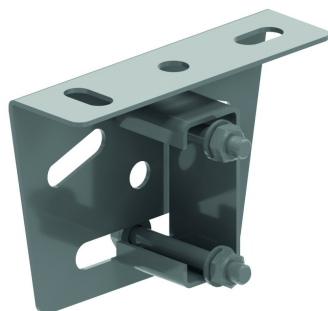

SKPE

Plaque de tête articulée simple

Référence	↕ mm	↔ mm	→ ← mm	↔↔ mm	kg/stk	📦	Unité
SKPE41	92	40		135	0,370	12	STK

A utiliser en combinaison avec le P1000TTT.