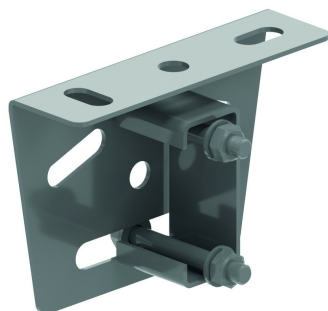

## Plaque de tête articulée simple

Référence	↕ mm	↔ mm	→  ← mm	↔↔ mm	kg/stk	📦	Unité
<b>SKPE41</b>	92	40		135	0,370	12	STK

A utiliser en combinaison avec le P1000TTT.