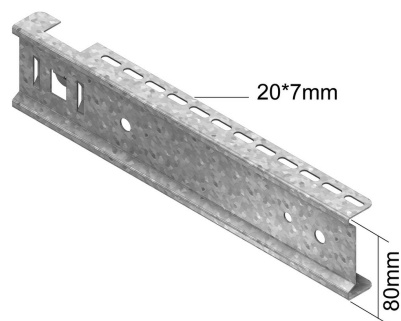

KCLBS

Console encliquetable (RF)

Exec. Std.		Sendzimir							
HD	Référence	↕ mm	↔ mm	→ ← mm	↔↔ mm	kg/stk	📦	Magasin	Unité
-	KCLBS100	80	180			0,220	48		STK
-	KCLBS200	80	280			0,350	48		STK
-	KCLBS300	80	380			0,470	24		STK

Complètement clipsable, verrouillée avec VM4.40.
 Pour fixation symétrique, utilisez CLHS.
 Attache pour verrouillage d'une tige fill (HDBSKLEM) à commander séparément.

A fixer avec:

Boulon et écrou
autobloquant
VM

Boulon et écrou
autobloquant
VM