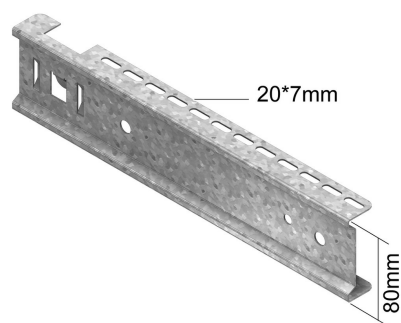

KCLBS

Console encliquetable (RF)

Exec. Std.		Sendzimir							
HD	Référence	↕ mm	↔ mm	→ ← mm	↔↔ mm	kg/stk	📦	Magasin	Unité
-	KCLBS100	80	180			0,220	48		STK
-	KCLBS200	80	280			0,350	48		STK
-	KCLBS300	80	380			0,470	24		STK

Complètement clipsable, verrouillée avec VM4.40.
 Pour fixation symétrique, utilisez CLHS.
 Attache pour verrouillage d'une tige fill (HDBSKLEM) à commander séparément.

A fixer avec:

Boulon et écrou
 autobloquant
 VM

Boulon et écrou
 autobloquant
 VM