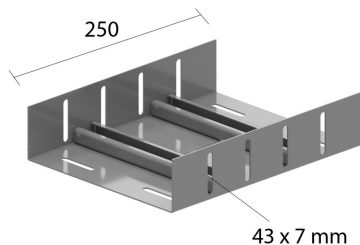

KPBSKL

Eclisse pour échelle à câbles (RF)

Exec. Std.		Sendzimir							
HD	Référence	↕ mm	↔ mm	→ ← mm	↔↔ mm	kg/stk	📦	Magasin	Unité
-	KPBSKL200	55	196			1,100	1		STK
-	KPBSKL300	55	296			1,450	1		STK
-	KPBSKL400	55	396			1,850	1		STK

Employer toutes les ouvertures.

A fixer avec:

Ecrou
autobloquant et
boulon à collet
VMK

Ecrou
autobloquant et
boulon à collet
VMK