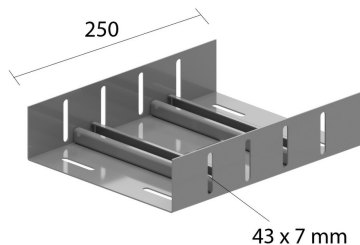

KPBSKL

Eclisse pour échelle à câbles (RF)

Exec. Std.		Sendzimir							
HD	Référence	↕ mm	↔ mm	→ ← mm	↔ mm	kg/stk	📦	Magasin	Unité
-	KPBSKL200	55	196			1,100	1		STK
-	KPBSKL300	55	296			1,450	1		STK
-	KPBSKL400	55	396			1,850	1		STK

Employer toutes les ouvertures.

A fixer avec:

Ecrou
autobloquant et
boulon à collet
VMK

Ecrou
autobloquant et
boulon à collet
VMK