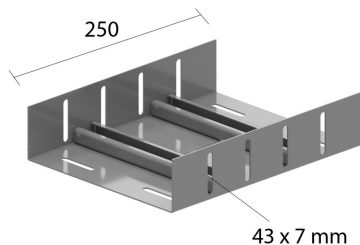

## Eclisse pour échelle à câbles (RF)

Exec. Std.		Sendzimir							
HD	Référence	↕ mm	↔ mm	→  ← mm	↔ mm	kg/stk	📦	Magasin	Unité
-	<b>KPBSKL200</b>	55	196			1,100	1		STK
-	<b>KPBSKL300</b>	55	296			1,450	1		STK
-	<b>KPBSKL400</b>	55	396			1,850	1		STK