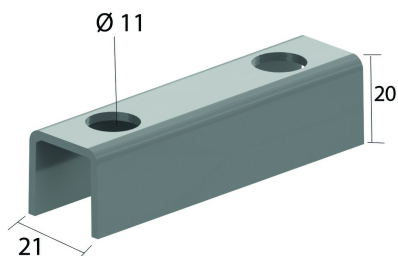

VOMEGA

Entretoise

Exec. Std.	Sendzimir
------------	-----------

Mat. Opt.	Galvanisé à chaud
-----------	-------------------

Mat. Opt. PE	Revêtement en poudre
--------------	----------------------

HD	Référence	↕ mm	↔ mm	→ ← mm	↔ mm	kg/stk	📦	Magasin	Unité
HD	VOMEGA					0,060	24	X	STK

A commander par emballage complet.

Une seule pièce pour montage au mur, deux pour double montage, dos à dos.