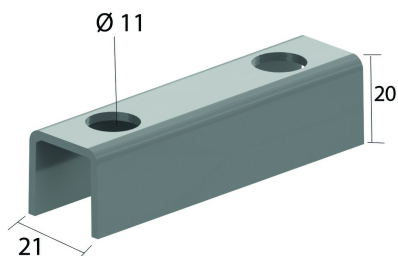

VOMEGA

Entretoise

Exec. Std.	Sendzimir
Mat. Opt.	Galvanisé à chaud
Mat. Opt. PE	Revêtement en poudre

HD	Référence	↕ mm	↔ mm	→ ← mm	↔ mm	kg/stk	📦	Magasin	Unité
HD	VOMEGA					0,060	24	X	STK

A commander par emballage complet.

Une seule pièce pour montage au mur, deux pour double montage, dos à dos.