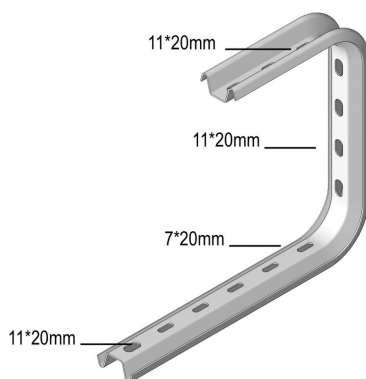

# COMEGA290

## Etrier ouvert

Référence	Finition	↕ mm	↔ mm	→  ← mm	↔ mm	kg/stk	📦	Unité
<b>COMEGA290.150</b>	SZ	290	195			0,560	12	STK
<b>COMEGA290.200</b>	SZ	290	245			0,620	12	STK
<b>COMEGA290.250</b>	SZ	290	295			0,760	6	STK
<b>COMEGA290.300</b>	SZ	290	345			0,820	6	STK
<b>COMEGA290.400</b>	SZ	290	445			0,930	6	STK

A commander par emballage complet.

Extrémités ettayées par tige filetée TIM10.

Pour montage, employez VOMEGA pour éviter la compression du profil.

En cas de la console, commandez toujours la largeur du chemin de câbles + 100 mm. Ex. un KBS 300 mm: utilisez COMEGA290.400.