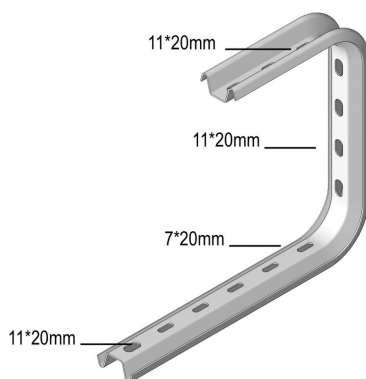

COMEGA290

Etrier ouvert

Référence	Finition	↕ mm	↔ mm	→ ← mm	↔ mm	kg/stk	📦	Unité
COMEGA290.150	SZ	290	195			0,560	12	STK
COMEGA290.200	SZ	290	245			0,620	12	STK
COMEGA290.250	SZ	290	295			0,760	6	STK
COMEGA290.300	SZ	290	345			0,820	6	STK
COMEGA290.400	SZ	290	445			0,930	6	STK

A commander par emballage complet.

Extrémités ettayées par tige filetée TIM10.

Pour montage, employez VOMEGA pour éviter la compression du profil.

En cas de la console, commandez toujours la largeur du chemin de câbles + 100 mm. Ex. un KBS 300 mm: utilisez COMEGA290.400.