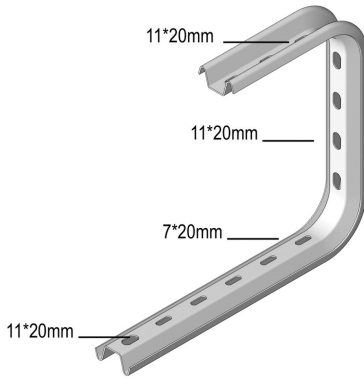

COMEGA290

Etrier ouvert

Référence	Finition	↕ mm	↔ mm	→ ← mm	↔ mm	kg/stk	📦	Unité
COMEGA290.150	SZ	290	195			0,560	12	STK
COMEGA290.200	SZ	290	245			0,620	12	STK
COMEGA290.250	SZ	290	295			0,760	6	STK
COMEGA290.300	SZ	290	345			0,820	6	STK
COMEGA290.400	SZ	290	445			0,930	6	STK

A commander par emballage complet.

Extrémités ettayées par tige filetée TIM10.

Pour montage, employez VOMEGA pour éviter la compression du profil.

En cas de la console, commandez toujours la largeur du chemin de câbles + 100 mm. Ex. un KBS 300 mm: utilisez COMEGA290.400.