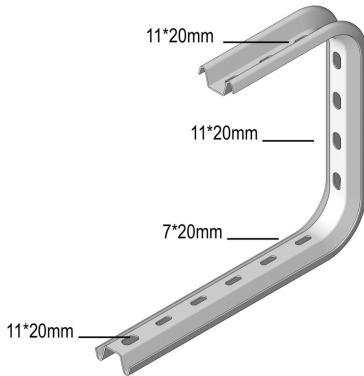

COMEGA290

Etrier ouvert

Référence	Finition	↕ mm	↔ mm	→ ← mm	↔ mm	kg/stk	📦	Unité
COMEGA290.150	SZ	290	195			0,560	12	STK
COMEGA290.200	SZ	290	245			0,620	12	STK
COMEGA290.250	SZ	290	295			0,760	6	STK
COMEGA290.300	SZ	290	345			0,820	6	STK
COMEGA290.400	SZ	290	445			0,930	6	STK

A commander par emballage complet.

Extrémités ettayées par tige filetée TIM10.

Pour montage, employez VOMEGA pour éviter la compression du profil.

En cas de la console, commandez toujours la largeur du chemin de câbles + 100 mm. Ex. un KBS 300 mm: utilisez COMEGA290.400.