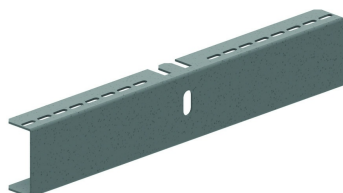

DKBS

Double console (RF)

Pour fixation sur pendentif HSMES.

Référence	Finition	↑ mm	↔ mm	→ ← mm	↔ mm	kg/stk	📦	Unité
DKBS100	-	82	291			0,860	12	STK
DKBS150	-	82	391			1,170	6	STK
DKBS200	-	82	491			1,470	6	STK
DKBS250	-	82	291			1,780	12	STK
DKBS300	-	82	691			2,090	6	STK
HDDKBS250	HD	82,5	591			1,780	6	STK

Légende de la finition

- HD =