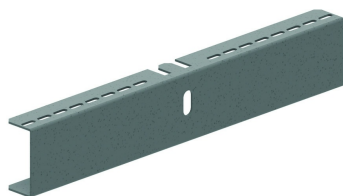

DKBS

Double console (RF)

Pour fixation sur pendentif HSMES.

Référence	Finition	↕ mm	↔ mm	→ ← mm	↔ mm	kg/stk	📦	Unité
DKBS100	-	82	291			0,860	12	STK
DKBS150	-	82	391			1,170	6	STK
DKBS200	-	82	491			1,470	6	STK
DKBS250	-	82	291			1,780	12	STK
DKBS300	-	82	691			2,090	6	STK
HDDKBS250	HD	82,5	591			1,780	6	STK

Légende de la finition

- HD =