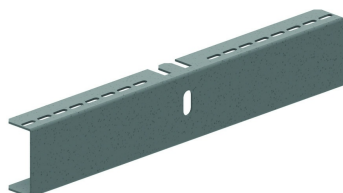

DKBS

Double console (RF)

Pour fixation sur pendart HSMES.

| Référence | Finition | ↕ mm | ↔ mm | → ← mm | ↔ mm | kg/stk | 📦 | Unité |
|------------------|----------|---------|---------|------------|---------|--------|----|-------|
| DKBS100 | - | 82 | 291 | | | 0,860 | 12 | STK |
| DKBS150 | - | 82 | 391 | | | 1,170 | 6 | STK |
| DKBS200 | - | 82 | 491 | | | 1,470 | 6 | STK |
| DKBS250 | - | 82 | 291 | | | 1,780 | 12 | STK |
| DKBS300 | - | 82 | 691 | | | 2,090 | 6 | STK |
| HDDKBS250 | HD | 82,5 | 591 | | | 1,780 | 6 | STK |

Légende de la finition

- HD =