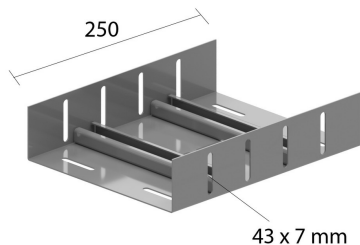

KPBSKL

Eclisse pour échelle à câbles (RF)

Référence	Finition	↕ mm	↔ mm	→ ← mm	↔ mm	kg/stk	📦	Unité
ZMKPBSKL200	DF	55	200	1,5		1,105	1	STK
ZMKPBSKL300	DF	55	300	1,5		1,550	1	STK
ZMKPBSKL400	DF	55	400	1,5		1,989	1	STK

Employer toutes les ouvertures.

Légende de la finition

- DF = Defender

A fixer avec:

Ecrou autobloquant et boulon à collet
VMK