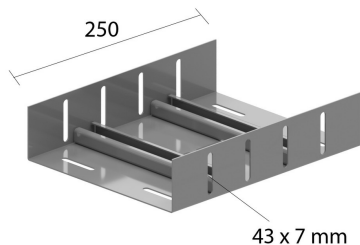

### Eclisse pour échelle à câbles (RF)

Référence	Finition	↕ mm	↔ mm	→  ← mm	↔ mm	kg/stk	📦	Unité
<b>ZMKPBSKL200</b>	DF	55	200	1,5		1,105	1	STK
<b>ZMKPBSKL300</b>	DF	55	300	1,5		1,550	1	STK
<b>ZMKPBSKL400</b>	DF	55	400	1,5		1,989	1	STK