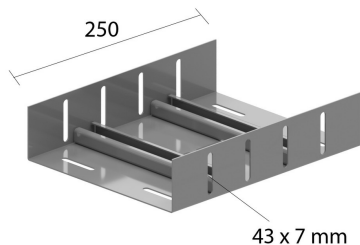

KPBSKL

Eclisse pour échelle à câbles (RF)

Référence	Finition	↕ mm	↔ mm	→ ← mm	↔ mm	kg/stk	📦	Unité
ZMKPBSKL200	DF	55	200	1,5		1,105	1	STK
ZMKPBSKL300	DF	55	300	1,5		1,550	1	STK
ZMKPBSKL400	DF	55	400	1,5		1,989	1	STK

Employer toutes les ouvertures.

Légende de la finition

- DF = Defender

A fixer avec:

Ecrou autobloquant et boulon à
collet
VMK