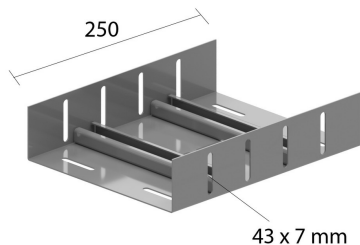

## Eclisse pour échelle à câbles (RF)

Référence	Finition	↕ mm	↔ mm	→  ← mm	↔ mm	kg/stk	📦	Unité
<b>ZMKPBSKL200</b>	DF	55	200	1,5		1,105	1	STK
<b>ZMKPBSKL300</b>	DF	55	300	1,5		1,550	1	STK
<b>ZMKPBSKL400</b>	DF	55	400	1,5		1,989	1	STK