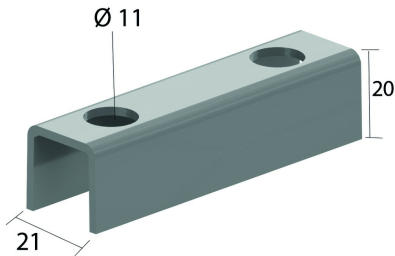

### Entretoise

Référence	↕ mm	↔ mm	→  ← mm	↔ mm	kg/stk	📦	Unité
<b>VOMEGA</b>					0,060	24	STK

Une seule pièce pour montage au mur, deux pour double montage, dos à dos.