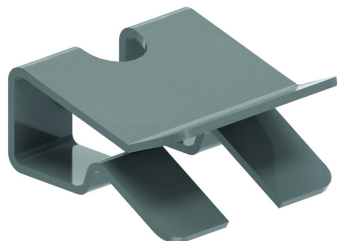

VFSLOSCL

Attache SLOS VFU(L)

Attache clipsable pour séparation SLOS avec VFU(L).

Exec. Std.

Acier à ressorts

HD	Référence	↕ mm	↔ mm	→ ← mm	↔ mm	kg/stk		Magasin	Unité
-	VFSLOSCL					0,003	100	X	STK

A commander par emballage complet.