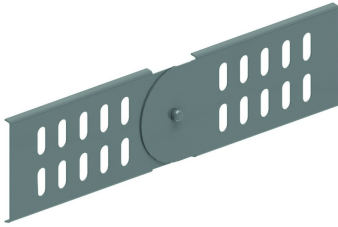

DS

Eclisse articulée

Exec. Std.

Sendzimir

Mat. Opt.

Mat. Opt. PE

Revêtement en poudre

HD	Référence	↕ mm	↔ mm	→ ← mm	↔ mm	kg/stk	📦	Magasin	Unité
-	DS60	60				0,130	20	X	STK
-	ZMDS35	35				0,110	10		STK
-	ZMDS60	60				0,130	20	X	STK
-	ZMDS85	85				0,340	10		STK
-	ZMDS110	110				0,390	10		STK

A fixer avec:

Boulon et écrou
autobloquant
VM

Écrou
autobloquant et
boulon à collet
VMK

A commander par emballage complet.

Nombre minimal des boulons et des écrous: 4 pièces.