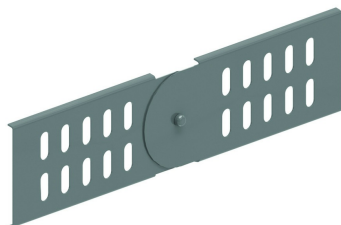

DS

Eclisse articulée

Exec. Std. Sendzimir

Mat. Opt.

Mat. Opt. PE Revêtement en poudre

HD	Référence	↕ mm	↔ mm	→ ← mm	↔ mm	kg/stk	📦	Magasin	Unité
-	DS60	60				0,130	20	X	STK
-	ZMDS35	35				0,110	10		STK
-	ZMDS60	60				0,130	20	X	STK
-	ZMDS85	85				0,340	10		STK
-	ZMDS110	110				0,390	10		STK

A fixer avec:

Boulon et écrou
autobloquant
VM

Écrou
autobloquant et
boulon à collet
VMK

A commander par emballage complet.

Nombre minimal des boulons et des écrous: 4 pièces.