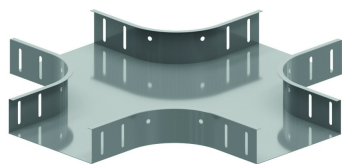

KR

Pièce en croix

Emboîtable avec le chemin de câbles

Rayon: 100 mm

Sur demande: Hauteur 35 mm - 85 mm - 110 mm

Exec. Std.

Sendzimir

Mat. Opt.

Mat. Opt. PE

Revêtement en poudre

HD	Référence	↕ mm	↔ mm	→ ← mm	↔ mm	kg/stk	📦	Magasin	Unité
-	KR60.050	60	50			1,180	1	X	STK
-	KR60.075	60	75			1,560	1	X	STK
-	KR60.100	60	100			1,480	1	X	STK
-	KR60.150	60	150			2,080	1	X	STK
-	KR60.200	60	200			2,380	1	X	STK
-	KR60.300	60	300			3,520	1	X	STK
-	KR60.400	60	400			4,610	1	X	STK
-	KR60.500	60	500			5,320	1	X	STK
-	KR60.600	60	600			6,160	1	X	STK
-	ZMKR60.050	60	50			1,595	1	X	STK
-	ZMKR60.075	60	75			1,815	1	X	STK
-	ZMKR60.100	60	100			1,925	1	X	STK
-	ZMKR60.150	60	150			2,31	1	X	STK
-	ZMKR60.200	60	200			2,53	1	X	STK
-	ZMKR60.300	60	300			4,18	1	X	STK
-	ZMKR60.400	60	400			5,17	1	X	STK
-	ZMKR60.500	60	500			8,03	1	X	STK
-	ZMKR60.600	60	600			9,68	1	X	STK

A fixer avec:

Boulon et écrou
autobloquant
VM

Écrou
autobloquant et
boulon à collet
VMK

Nombre minimal des boulons et des écrous: 16 pièces.