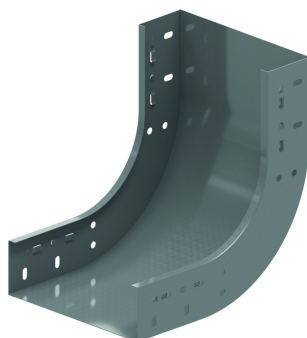

### Courbe concave VI à 90° encliquetable

Encliquetable avec chemin de câbles KBSCL60, KBS60 et KBSI60

Rayon: 100 mm

Exec. Std.

Sendzimir

Mat. Opt.

Mat. Opt. PE

Revêtement en poudre

HD	Référence	↕ mm	↔ mm	→  ← mm	↔ mm	kg/stk	📦	Magasin	Unité
-	<b>SBCL90.60.050</b>	60	50			0,550	1	X	STK
-	<b>SBCL90.60.075</b>	60	75			0,650	1		STK
-	<b>SBCL90.60.100</b>	60	100			0,730	1	X	STK
-	<b>SBCL90.60.150</b>	60	150			0,880	1	X	STK
-	<b>SBCL90.60.200</b>	60	200			1,000	1	X	STK
-	<b>SBCL90.60.300</b>	60	300			1,180	1	X	STK
-	<b>SBCL90.60.400</b>	60	400			1,430	1	X	STK
-	<b>SBCL90.60.500</b>	60	500			1,900	1	X	STK
-	<b>SBCL90.60.600</b>	60	600			2,150	1	X	STK
-	<b>ZMSBCL90.60.050</b>	60	50			0,55	1	X	STK
-	<b>ZMSBCL90.60.075</b>	60	75			0,65	1		STK
-	<b>ZMSBCL90.60.100</b>	60	100			0,73	1	X	STK
-	<b>ZMSBCL90.60.150</b>	60	150			0,88	1	X	STK
-	<b>ZMSBCL90.60.200</b>	60	200			1	1	X	STK
-	<b>ZMSBCL90.60.300</b>	60	300			1,18	1	X	STK
-	<b>ZMSBCL90.60.400</b>	60	400			1,43	1	X	STK
-	<b>ZMSBCL90.60.500</b>	60	500			1,9	1	X	STK
-	<b>ZMSBCL90.60.600</b>	60	600			2,15	1	X	STK

Ouverture pour blocage supplémentaire par 4x VM6.10.

Ouvertures prévues pour montage d'un couvercle.

Uniquement disponible en hauteur de 60 mm.