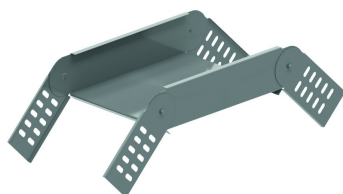

SDB

Charnière intérieure/extérieure

Sur demande: Hauteur 35 mm - 85 mm - 110 mm

Exec. Std.

A fixer avec:

Boulon et écrou
autobloquant
VM

Écrou
autobloquant et
boulon à collet
VMK

HD	Référence	↑ mm	↔ mm	→ ← mm	↔ mm	kg/stk	📦	Magasin	Unité
-	ZMSDB35.050	35	50			0,470	1		STK
-	ZMSDB35.075	35	75			0,520	1		STK
-	ZMSDB35.100	35	100			0,560	1		STK
-	ZMSDB35.150	35	150			0,650	1		STK
-	ZMSDB35.200	35	200			0,740	1		STK
-	ZMSDB35.300	35	300			0,920	1		STK
-	ZMSDB35.400	35	400			1,100	1		STK
-	ZMSDB35.500	35	500			1,280	1		STK
-	ZMSDB35.600	35	600			1,460	1		STK
-	ZMSDB60.050	60	50			0,700	1		STK
-	ZMSDB60.075	60	75			0,740	1		STK
-	ZMSDB60.100	60	100			0,790	1		STK
-	ZMSDB60.150	60	150			0,880	1		STK
-	ZMSDB60.200	60	200			0,970	1		STK
-	ZMSDB60.300	60	300			1,150	1		STK
-	ZMSDB60.400	60	400			1,330	1		STK
-	ZMSDB60.500	60	500			1,510	1		STK
-	ZMSDB60.600	60	600			1,670	1		STK
-	ZMSDB85.100	85	100			1,270	1		STK
-	ZMSDB85.150	85	150			1,360	1		STK
-	ZMSDB85.200	85	200			1,450	1		STK
-	ZMSDB85.300	85	300			1,630	1		STK
-	ZMSDB85.400	85	400			1,810	1		STK
-	ZMSDB85.500	85	500			1,990	1		STK
-	ZMSDB85.600	85	600			2,170	1		STK
-	ZMSDB110.200	110	200			1,900	1		STK
-	ZMSDB110.300	110	300			2,080	1		STK
-	ZMSDB110.400	110	400			2,260	1		STK
-	ZMSDB110.500	110	500			2,440	1		STK
-	ZMSDB110.600	110	600			2,620	1		STK

Nombre minimal des boulons et des écrous: 8 pièces.