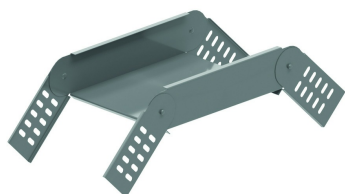

SDB

Charnière intérieure/extérieure

Sur demande: Hauteur 35 mm - 85 mm - 110 mm

Exec. Std.

A fixer avec:

Boulon et écrou
autobloquant
VM

Écrou
autobloquant et
boulon à collet
VMK

HD	Référence	↑ mm	↔ mm	→ ← mm	↔ mm	kg/stk	📦	Magasin	Unité
-	ZMSDB35.050	35	50			0,470	1		STK
-	ZMSDB35.075	35	75			0,520	1		STK
-	ZMSDB35.100	35	100			0,560	1		STK
-	ZMSDB35.150	35	150			0,650	1		STK
-	ZMSDB35.200	35	200			0,740	1		STK
-	ZMSDB35.300	35	300			0,920	1		STK
-	ZMSDB35.400	35	400			1,100	1		STK
-	ZMSDB35.500	35	500			1,280	1		STK
-	ZMSDB35.600	35	600			1,460	1		STK
-	ZMSDB60.050	60	50			0,700	1		STK
-	ZMSDB60.075	60	75			0,740	1		STK
-	ZMSDB60.100	60	100			0,790	1		STK
-	ZMSDB60.150	60	150			0,880	1		STK
-	ZMSDB60.200	60	200			0,970	1		STK
-	ZMSDB60.300	60	300			1,150	1		STK
-	ZMSDB60.400	60	400			1,330	1		STK
-	ZMSDB60.500	60	500			1,510	1		STK
-	ZMSDB60.600	60	600			1,670	1		STK
-	ZMSDB85.100	85	100			1,270	1		STK
-	ZMSDB85.150	85	150			1,360	1		STK
-	ZMSDB85.200	85	200			1,450	1		STK
-	ZMSDB85.300	85	300			1,630	1		STK
-	ZMSDB85.400	85	400			1,810	1		STK
-	ZMSDB85.500	85	500			1,990	1		STK
-	ZMSDB85.600	85	600			2,170	1		STK
-	ZMSDB110.200	110	200			1,900	1		STK
-	ZMSDB110.300	110	300			2,080	1		STK
-	ZMSDB110.400	110	400			2,260	1		STK
-	ZMSDB110.500	110	500			2,440	1		STK
-	ZMSDB110.600	110	600			2,620	1		STK

Nombre minimal des boulons et des écrous: 8 pièces.