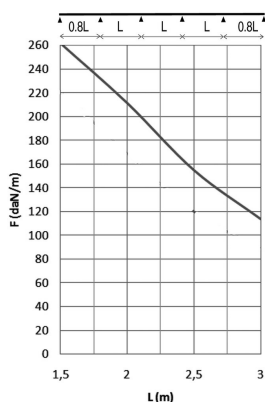

## KG avec SIN

Fond lisse  
Bords rabattus  
Sur demande: Hauteur 85 mm

Exec. Std. Sendzimir

Mat. Opt. Galvanisé à chaud

Mat. Opt. PE Revêtement en poudre

HD	Référence	↑ mm	↔ mm	→  ← mm	↔ mm	kg/m	📦	Magasin	Unité
HD	<b>KG110.100.150S12</b>	110	100	1,50	3000	4,820	30		M
HD	<b>KG110.100.150S13</b>	110	100	1,50	3000	4,820	30		M
HD	<b>KG110.150.150S12</b>	110	150	1,50	3000	5,410	30		M
HD	<b>KG110.150.150S13</b>	110	150	1,50	3000	5,410	30		M
HD	<b>KG110.150.150S23</b>	110	150	1,50	3000	6,230	30		M
HD	<b>KG110.200.150S12</b>	110	200	1,50	3000	6,000	30		M
HD	<b>KG110.200.150S13</b>	110	200	1,50	3000	6,000	30		M
HD	<b>KG110.200.150S23</b>	110	200	1,50	3000	6,820	30		M
HD	<b>KG110.300.150S12</b>	110	300	1,50	3000	7,180	30		M
HD	<b>KG110.300.150S13</b>	110	300	1,50	3000	7,180	30		M
HD	<b>KG110.300.150S23</b>	110	300	1,50	3000	8,000	30		M
HD	<b>KG110.400.150S12</b>	110	400	1,50	3000	8,360	30		M
HD	<b>KG110.400.150S13</b>	110	400	1,50	3000	8,360	30		M
HD	<b>KG110.400.150S23</b>	110	400	1,50	3000	9,180	30		M
HD	<b>KG110.500.150S12</b>	110	500	1,50	3000	9,530	30		M
HD	<b>KG110.500.150S13</b>	110	500	1,50	3000	9,530	30		M
HD	<b>KG110.500.150S23</b>	110	500	1,50	3000	10,350	30		M
HD	<b>KG110.600.150S12</b>	110	600	1,50	3000	10,710	30		M
HD	<b>KG110.600.150S13</b>	110	600	1,50	3000	10,710	30		M
HD	<b>KG110.600.150S23</b>	110	600	1,50	3000	11,530	30		M

### DIAGRAMME DE CHARGE

Ce graphique indique la charge maximale également répartie autorisée pour un soutien de charge multiple. Elles sont conformes à la norme IEC 61537 avec la jonction au milieu de la portée et la travée d'extrémité = 0,8 x la portée.