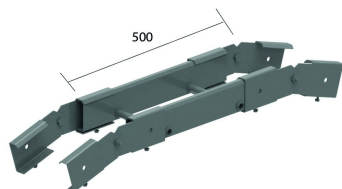

## Courbe articulée pour HDKLIE

Exec. Std.		Galvanisé à chaud							
Mat. Opt. PE		Duplex							
HD	Référence	↕ mm	↔ mm	→  ← mm	↔ mm	kg/stk	📦	Magasin	Unité
-	<b>HDKLIVSB200</b>	80	200			6,190	1	X	STK
-	<b>HDKLIVSB300</b>	80	300			6,330	1	X	STK
-	<b>HDKLIVSB400</b>	80	400			6,490	1	X	STK
-	<b>HDKLIVSB500</b>	80	500			6,600	1	X	STK
-	<b>HDKLIVSB600</b>	80	600			6,680	1	X	STK