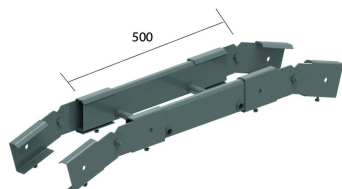

HDKLIVSB

Courbe articulée pour HDKLIE

Exec. Std.		Galvanisé à chaud							
Mat. Opt. PE		Duplex							
HD	Référence	↕ mm	↔ mm	→ ← mm	↔ mm	kg/stk	📦	Magasin	Unité
-	HDKLIVSB200	80	200			6,190	1	X	STK
-	HDKLIVSB300	80	300			6,330	1	X	STK
-	HDKLIVSB400	80	400			6,490	1	X	STK
-	HDKLIVSB500	80	500			6,600	1	X	STK
-	HDKLIVSB600	80	600			6,680	1	X	STK