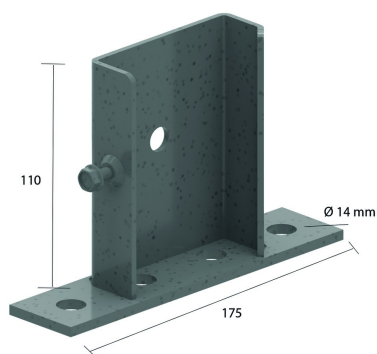

HDVSIE

Embase de sol pour HDKLIE

Pour fixation de l'échelle à câbles au sol.
Coulisse sur longeron.

Exec. Std.

Galvanisé à chaud

Mat. Opt. PE

Duplex

HD	Référence	↕ mm	↔ mm	→ ← mm	↔↔ mm	kg/stk	📦	Magasin	Unité
-	HDVSIE	115	88			0,640	6	X	STK

A commander par emballage complet.
Vis autotaraudeuse 6x12 prémontée.