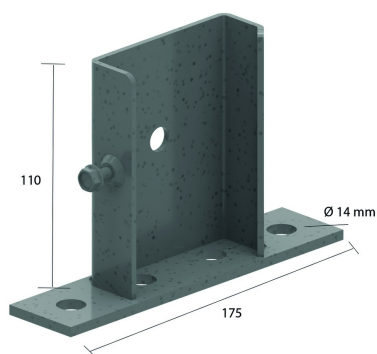

### Embase de sol pour HDKLIE

Pour fixation de l'échelle à câbles au sol.  
 Coulisse sur longeron.

Exec. Std.

Galvanisé à chaud

Mat. Opt. PE

Duplex

HD	Référence	mm	mm	mm	mm	kg/stk	Magasin	Unité
-	<b>HDVSIE</b>	115	88			0,640	X	STK

A commander par emballage complet.  
 Vis autotaraudeuse 6x12 prémontée.