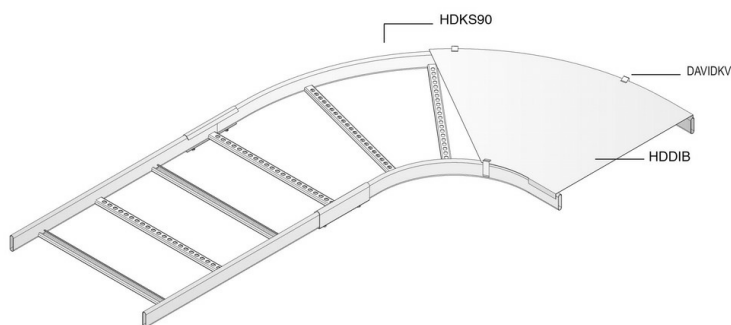

HDKS90

Courbe horizontale pour HDKS

Rayon: 300 mm

Exec. Std.

Galvanisé à chaud

Mat. Opt. PE

Duplex

HD	Référence	↑ mm	↔ mm	→ ← mm	↔ mm	kg/stk	📦	Magasin	Unité
-	HDKS90.200	60	200			2,600	1	X	STK
-	HDKS90.300	60	300			3,150	1	X	STK
-	HDKS90.400	60	400			3,500	1	X	STK
-	HDKS90.500	60	500			3,900	1	X	STK
-	HDKS90.600	60	600			4,600	1	X	STK

A fixer avec:

Eclisse pour HDKS
HDSSU