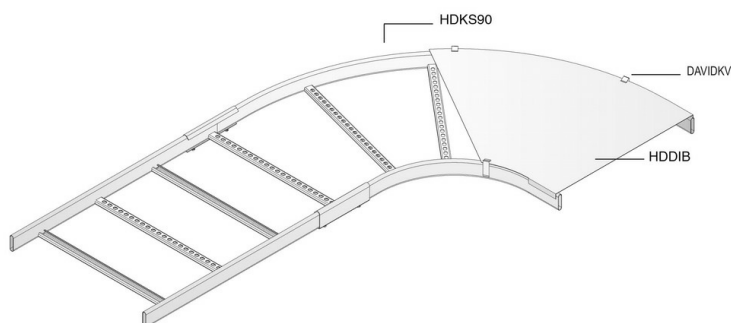

HDKS90

Courbe horizontale pour HDKS

Rayon: 300 mm

Exec. Std.

Galvanisé à chaud

Mat. Opt. PE

Duplex

HD	Référence	↑ mm	↔ mm	→ ← mm	↔ mm	kg/stk	📦	Magasin	Unité
-	HDKS90.200	60	200			2,600	1	X	STK
-	HDKS90.300	60	300			3,150	1	X	STK
-	HDKS90.400	60	400			3,500	1	X	STK
-	HDKS90.500	60	500			3,900	1	X	STK
-	HDKS90.600	60	600			4,600	1	X	STK

A fixer avec:

Eclisse pour HDKS
HDSSU