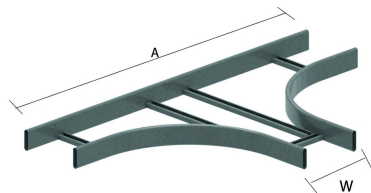

## Pièce en T pour HDKS

Rayon: 300 mm

Exec. Std.

Galvanisé à chaud

Mat. Opt. PE

Duplex

W	200	300	400	500	600
A	1100	1200	1300	1400	1500

HD	Référence	↑ mm	↔ mm	→  ← mm	↔ mm	kg/stk	📦	Magasin	Unité
-	<b>HDKST200</b>	60	200			3,900	1	X	STK
-	<b>HDKST300</b>	60	300			4,300	1	X	STK
-	<b>HDKST400</b>	60	400			4,700	1	X	STK
-	<b>HDKST500</b>	60	500			5,700	1	X	STK
-	<b>HDKST600</b>	60	600			5,900	1	X	STK

**A fixer avec:**

Eclisse pour HDKS  
HDSSU