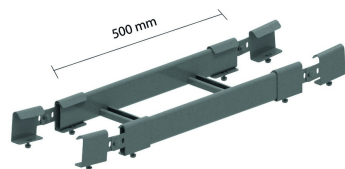

## Courbe articulée pour HDKS

A raccorder directement.

Exec. Std.

Galvanisé à chaud

Mat. Opt. PE

Duplex

HD	Référence	↕ mm	↔ mm	→  ← mm	↔ mm	kg/stk	📦	Magasin	Unité
-	<b>HDKSVSB200</b>	60	200			1,480	1	X	STK
-	<b>HDKSVSB300</b>	60	300			2,550	1	X	STK
-	<b>HDKSVSB400</b>	60	400			2,700	1	X	STK
-	<b>HDKSVSB500</b>	60	500			2,700	1	X	STK
-	<b>HDKSVSB600</b>	60	600			2,950	1	X	STK