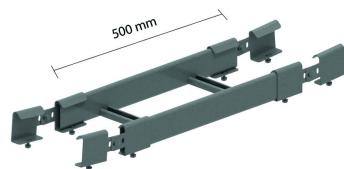

HDKSVSB

Courbe articulée pour HDKS

A raccorder directement.

Exec. Std.

Galvanisé à chaud

Mat. Opt. PE

Duplex

HD	Référence	↕ mm	↔ mm	→ ← mm	↔ mm	kg/stk	📦	Magasin	Unité
-	HDKSVSB200	60	200			1,480	1	X	STK
-	HDKSVSB300	60	300			2,550	1	X	STK
-	HDKSVSB400	60	400			2,700	1	X	STK
-	HDKSVSB500	60	500			2,700	1	X	STK
-	HDKSVSB600	60	600			2,950	1	X	STK