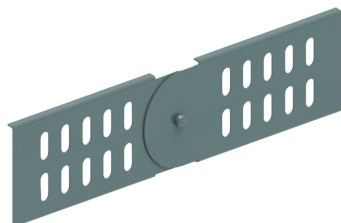

DS

Eclisse articulée

Exec. Std. Sendzimir

Mat. Opt.

Mat. Opt. PE Revêtement en poudre

HD	Référence	↕ mm	↔ mm	→ ← mm	↔ mm	kg/stk	📦	Magasin	Unité
-	DS60	60				0,130	20	X	STK
-	ZMDS60	60				0,130	20	X	STK

A commander par emballage complet.

Nombre minimal des boulons et des écrous: 4 pièces.

A fixer avec:

Boulon et écrou autobloquant
VM