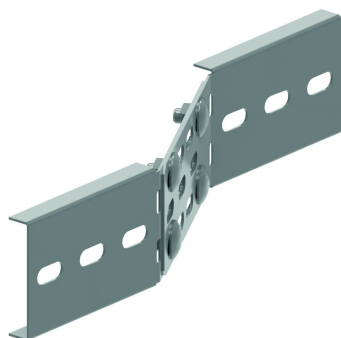

KLM125VS

Réduction pour KLM125

Coulisse au longeron extérieurement
Pré-assemblé.
Réduction max.: 300mm

Exec. Std.

Mat. Opt.

Duplex

HD	Référence	↑ mm	↔ mm	→ ← mm	↔ mm	kg/stk	📦	Magasin	Unité
-	ZMKLM125VS	95	20		500	1,260	1		STK
-	KLM125VS	95	20		500	1,260	1		STK

Nombre minimal des boulons et des écrous: 4 p.

A fixer avec:

Ecrou elargi (DIN
6923)
RM

Boulon à collet
(DIN 603)
RBK