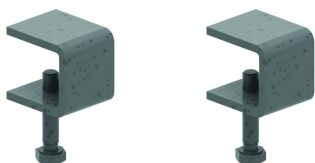

Attache couvercle
HDDKIG

Attache de
couvercle
HDDKIG