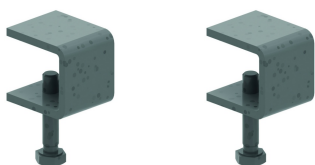

A fixer avec:

Attache couvercle
HDDKIG

Attache couvercle
HDDKIG