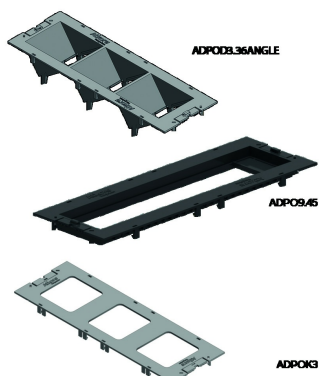

ADPO

Plaquette pour TSBO

Couleur: Noir RAL 9011

Exec. Std.

PC-ABS

HD	Référence	↑ mm	↔ mm	→ ← mm	↔ mm	kg/stk	📦	Magasin	Unité
-	ADPO9.45					0,010	12	X	STK
-	ADPOK3					0,007	12	X	STK
-	ADPOD3.36ANGLE					0,034	12	X	STK

A commander par emballage complet.
Testé selon EN50085-2-2.

A monter sur TSBOB.

- ADPO9.45: Comporte 9 modules de 22 mm de large.

Pour 4 appareils clipsables de 45 mm de largeur (2 modules) + 1 appareil de 22 mm (1 module) ou pour 3 appareils clipsables de 67 mm de largeur (3 modules).

- ADPOK3: A monter après l'installation de 3x modules 71mm avec cadre métallique.

- ADPOD3.36ANGLE: Pour 3 plaque d'encastrement de type IDP.