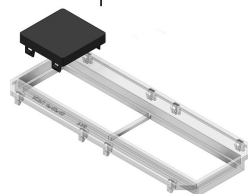

## ADSU Bouchon

ADSU45.45

Couleur: Noir RAL 9011

Exec. Std.

PC-ABS

HD	Référence	↕ mm	↔ mm	→  ← mm	↔ mm	kg/stk	📦	Magasin	Unité
-	<b>ADSU45.45</b>		45		45	0,010	12	X	STK
-	<b>ADSU50.50</b>		50		50	0,010	12	X	STK

A commander par emballage complet.  
 Testé selon EN 50085-2-2.

Utiliser en combinaison avec TSBO9.45, ADPO9.45, TSBL3 et TSBL2.

- Facile à monter et démonter pour installer de nouveaux appareils dans le couvercle.
- Protection efficace des place reserves.