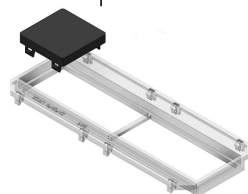

ADSU Bouchon

ADSU45.45

Couleur: Noir RAL 9011

Exec. Std.

PC-ABS

HD	Référence	↕ mm	↔ mm	→ ← mm	↔ mm	kg/stk	📦	Magasin	Unité
-	ADSU45.45		45		45	0,010	12	X	STK
-	ADSU50.50		50		50	0,010	12	X	STK

A commander par emballage complet.
 Testé selon EN 50085-2-2.

Utiliser en combinaison avec TSBO9.45, ADPO9.45, TSBL3 et TSBL2.

- Facile à monter et démonter pour installer de nouveaux appareils dans le couvercle.
- Protection efficace des place reserves.