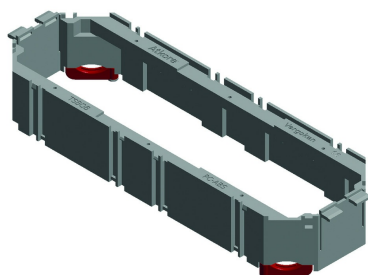

TSBOB

Boîtier d'appareillages universel

Système encliquetable.

Couleur: Noir RAL 9011

Exec. Std.

PC-ABS

HD	Référence	↕ mm	↔ mm	→ ← mm	↔ mm	kg/stk	📦	Magasin	Unité
-	TSBOB					0,024	12	X	STK

Testé selon EN 50085-2-2.

A commander par emballage complet.

Possibilité de fixation et à différents hauteurs dans le cadré.

Ensemble comprenant 2 serre câbles à visser

Peut être prévu d'une plaquette pour obturer le fond, type ADPOB et des plaquettes ADPO en fonction des connections souhaités.