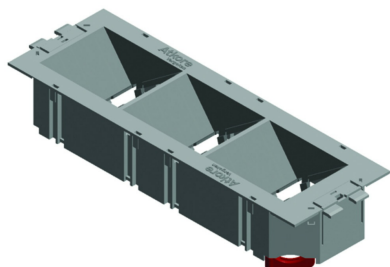

# TSBOD3.36ANGLE

## Boîtier d'appareillages angulaire

Système encliquetable.

Couleur: Noir RAL 9011

Exec. Std.

PC-ABS

HD	Référence	↕ mm	↔ mm	→  ← mm	↔↔ mm	kg/stk	📦	Magasin	Unité
-	<b>TSBOD3.36ANGLE</b>					0,036	12	X	STK

Testé selon EN50085-2-2.

A commander par emballage complet.

Possibilité de fixation et à différents hauteurs dans le cadré.

Fourni avec:

- 1x TSBOB
- 1x ADPOD3.36ANGLE

Le plaquette de fond ADPOB et les plaquettes data IDP sont à commander séparément.